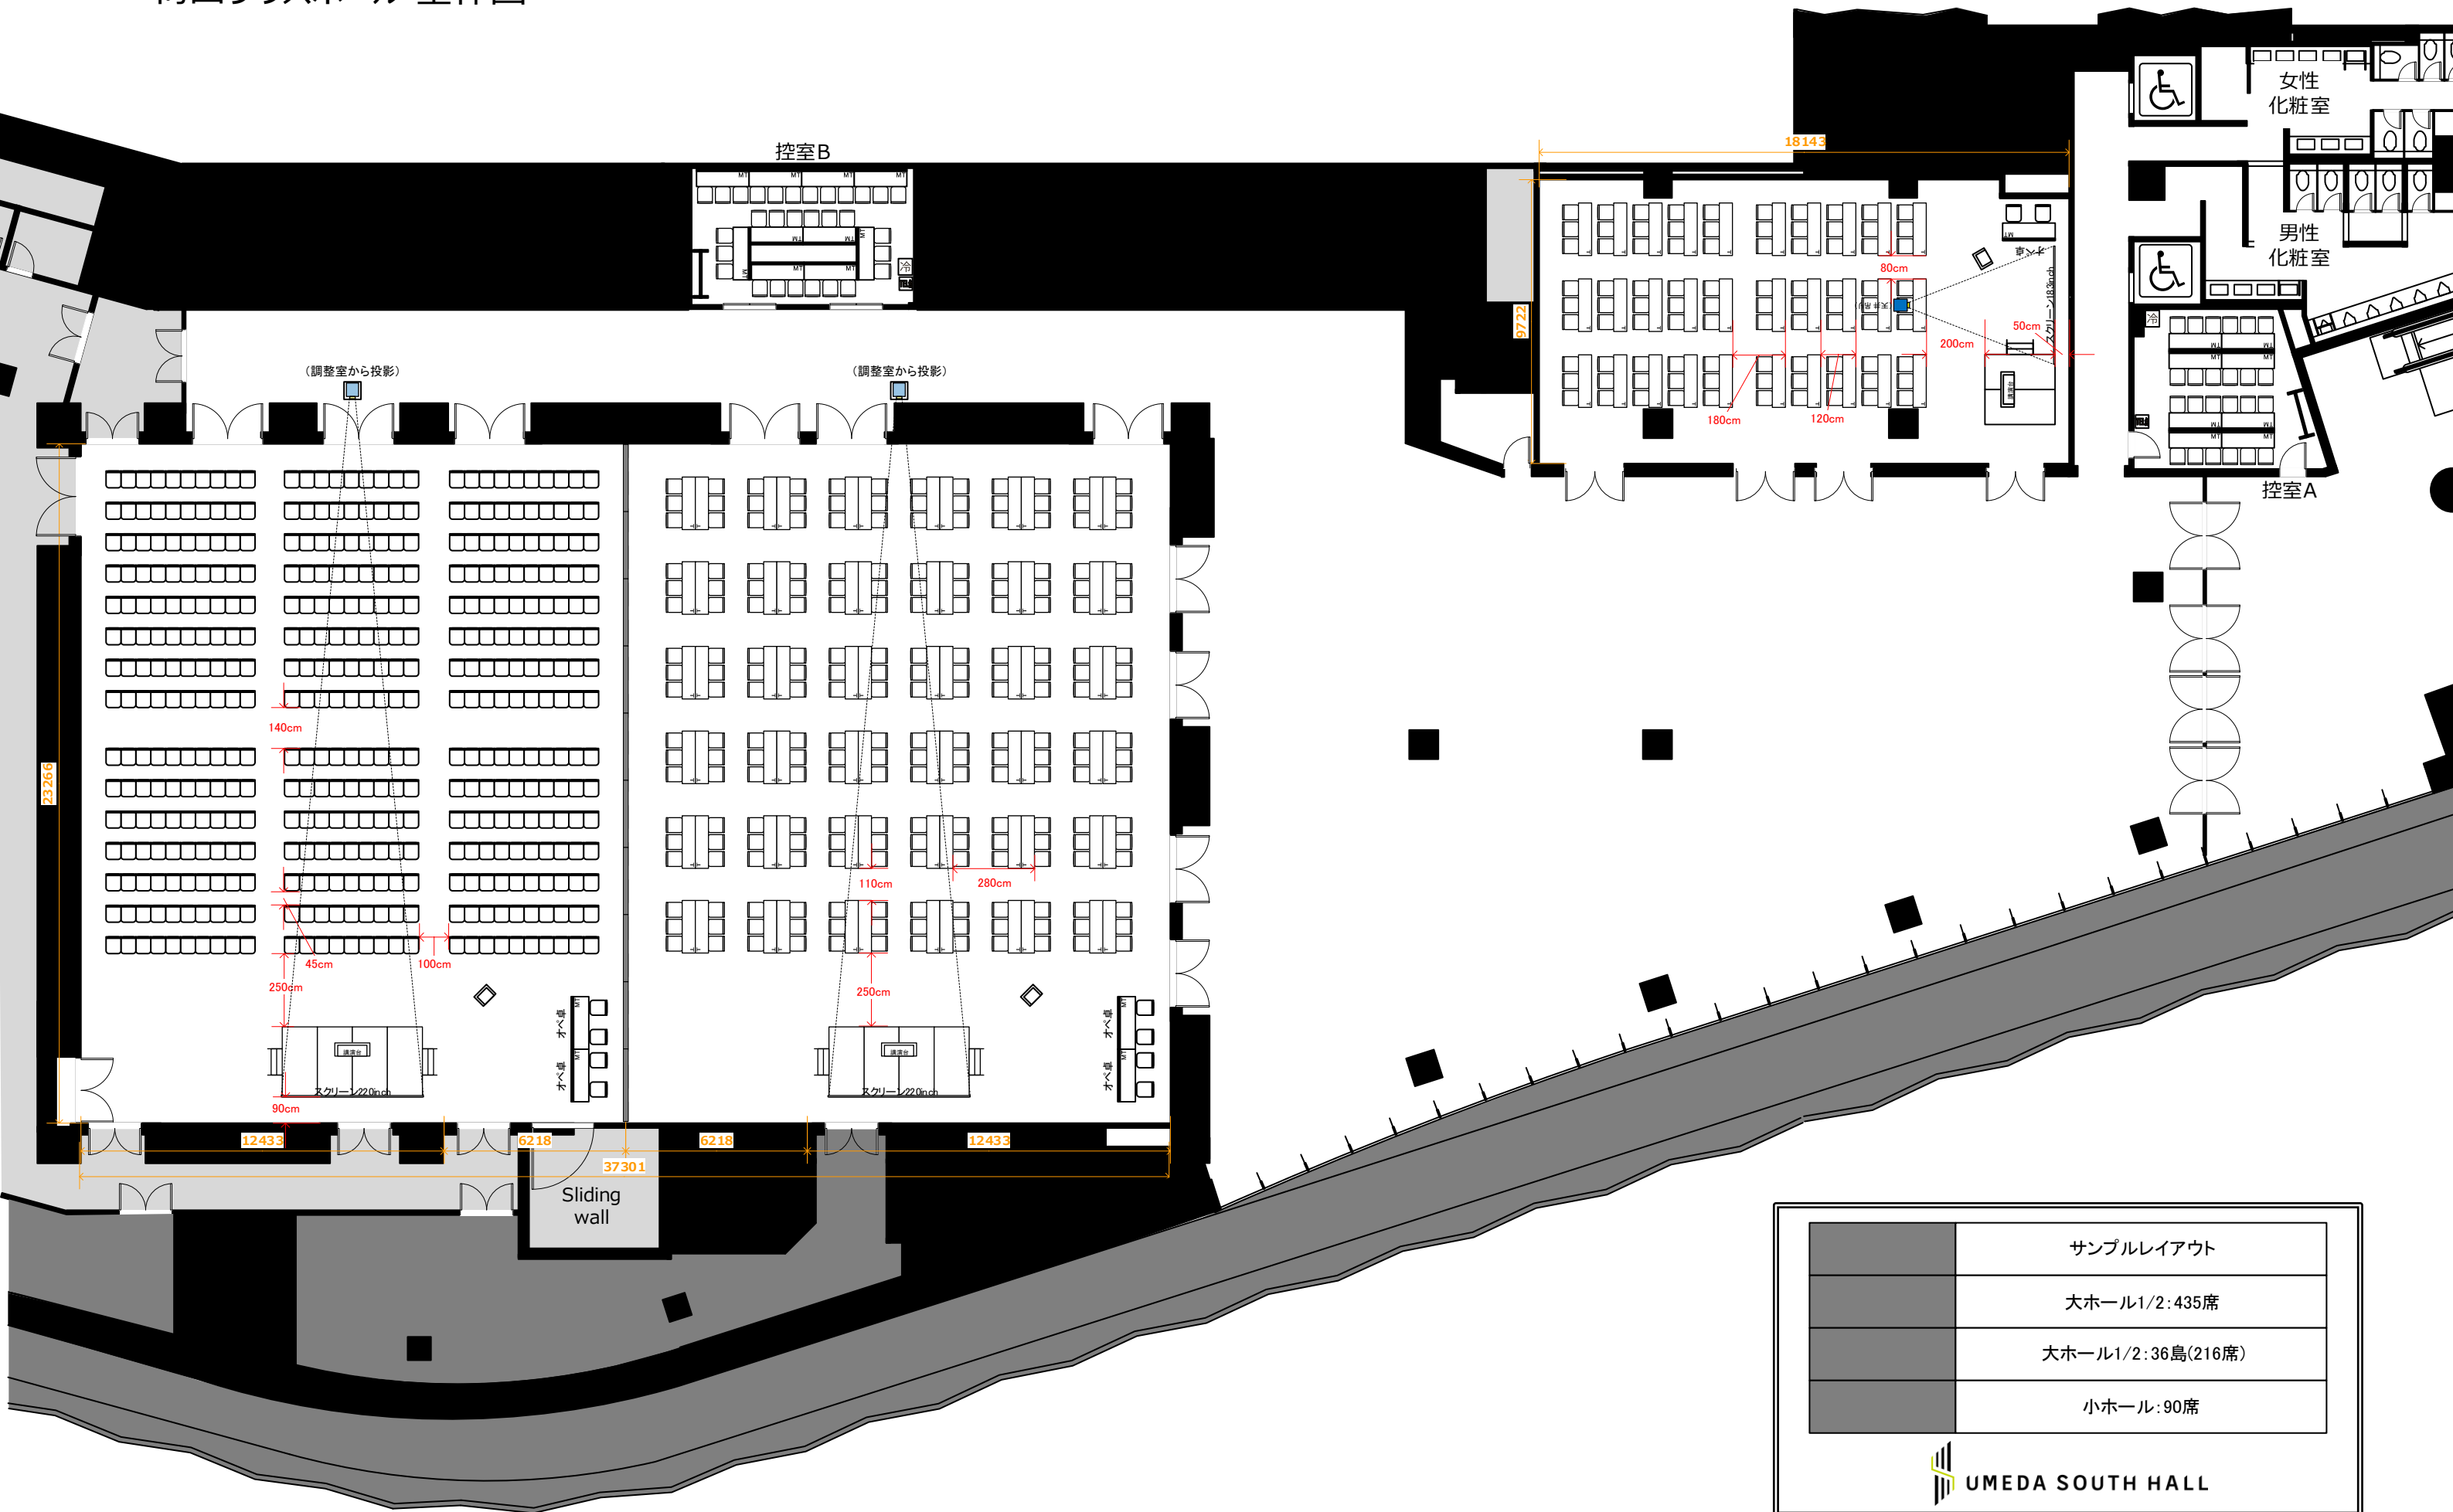

# 梅田サウスホール 全体図

	サンプルレイアウト
	大ホール1/2:435席
	大ホール1/2:36島(216席)
	小ホール:90席

UMEDA SOUTH HALL