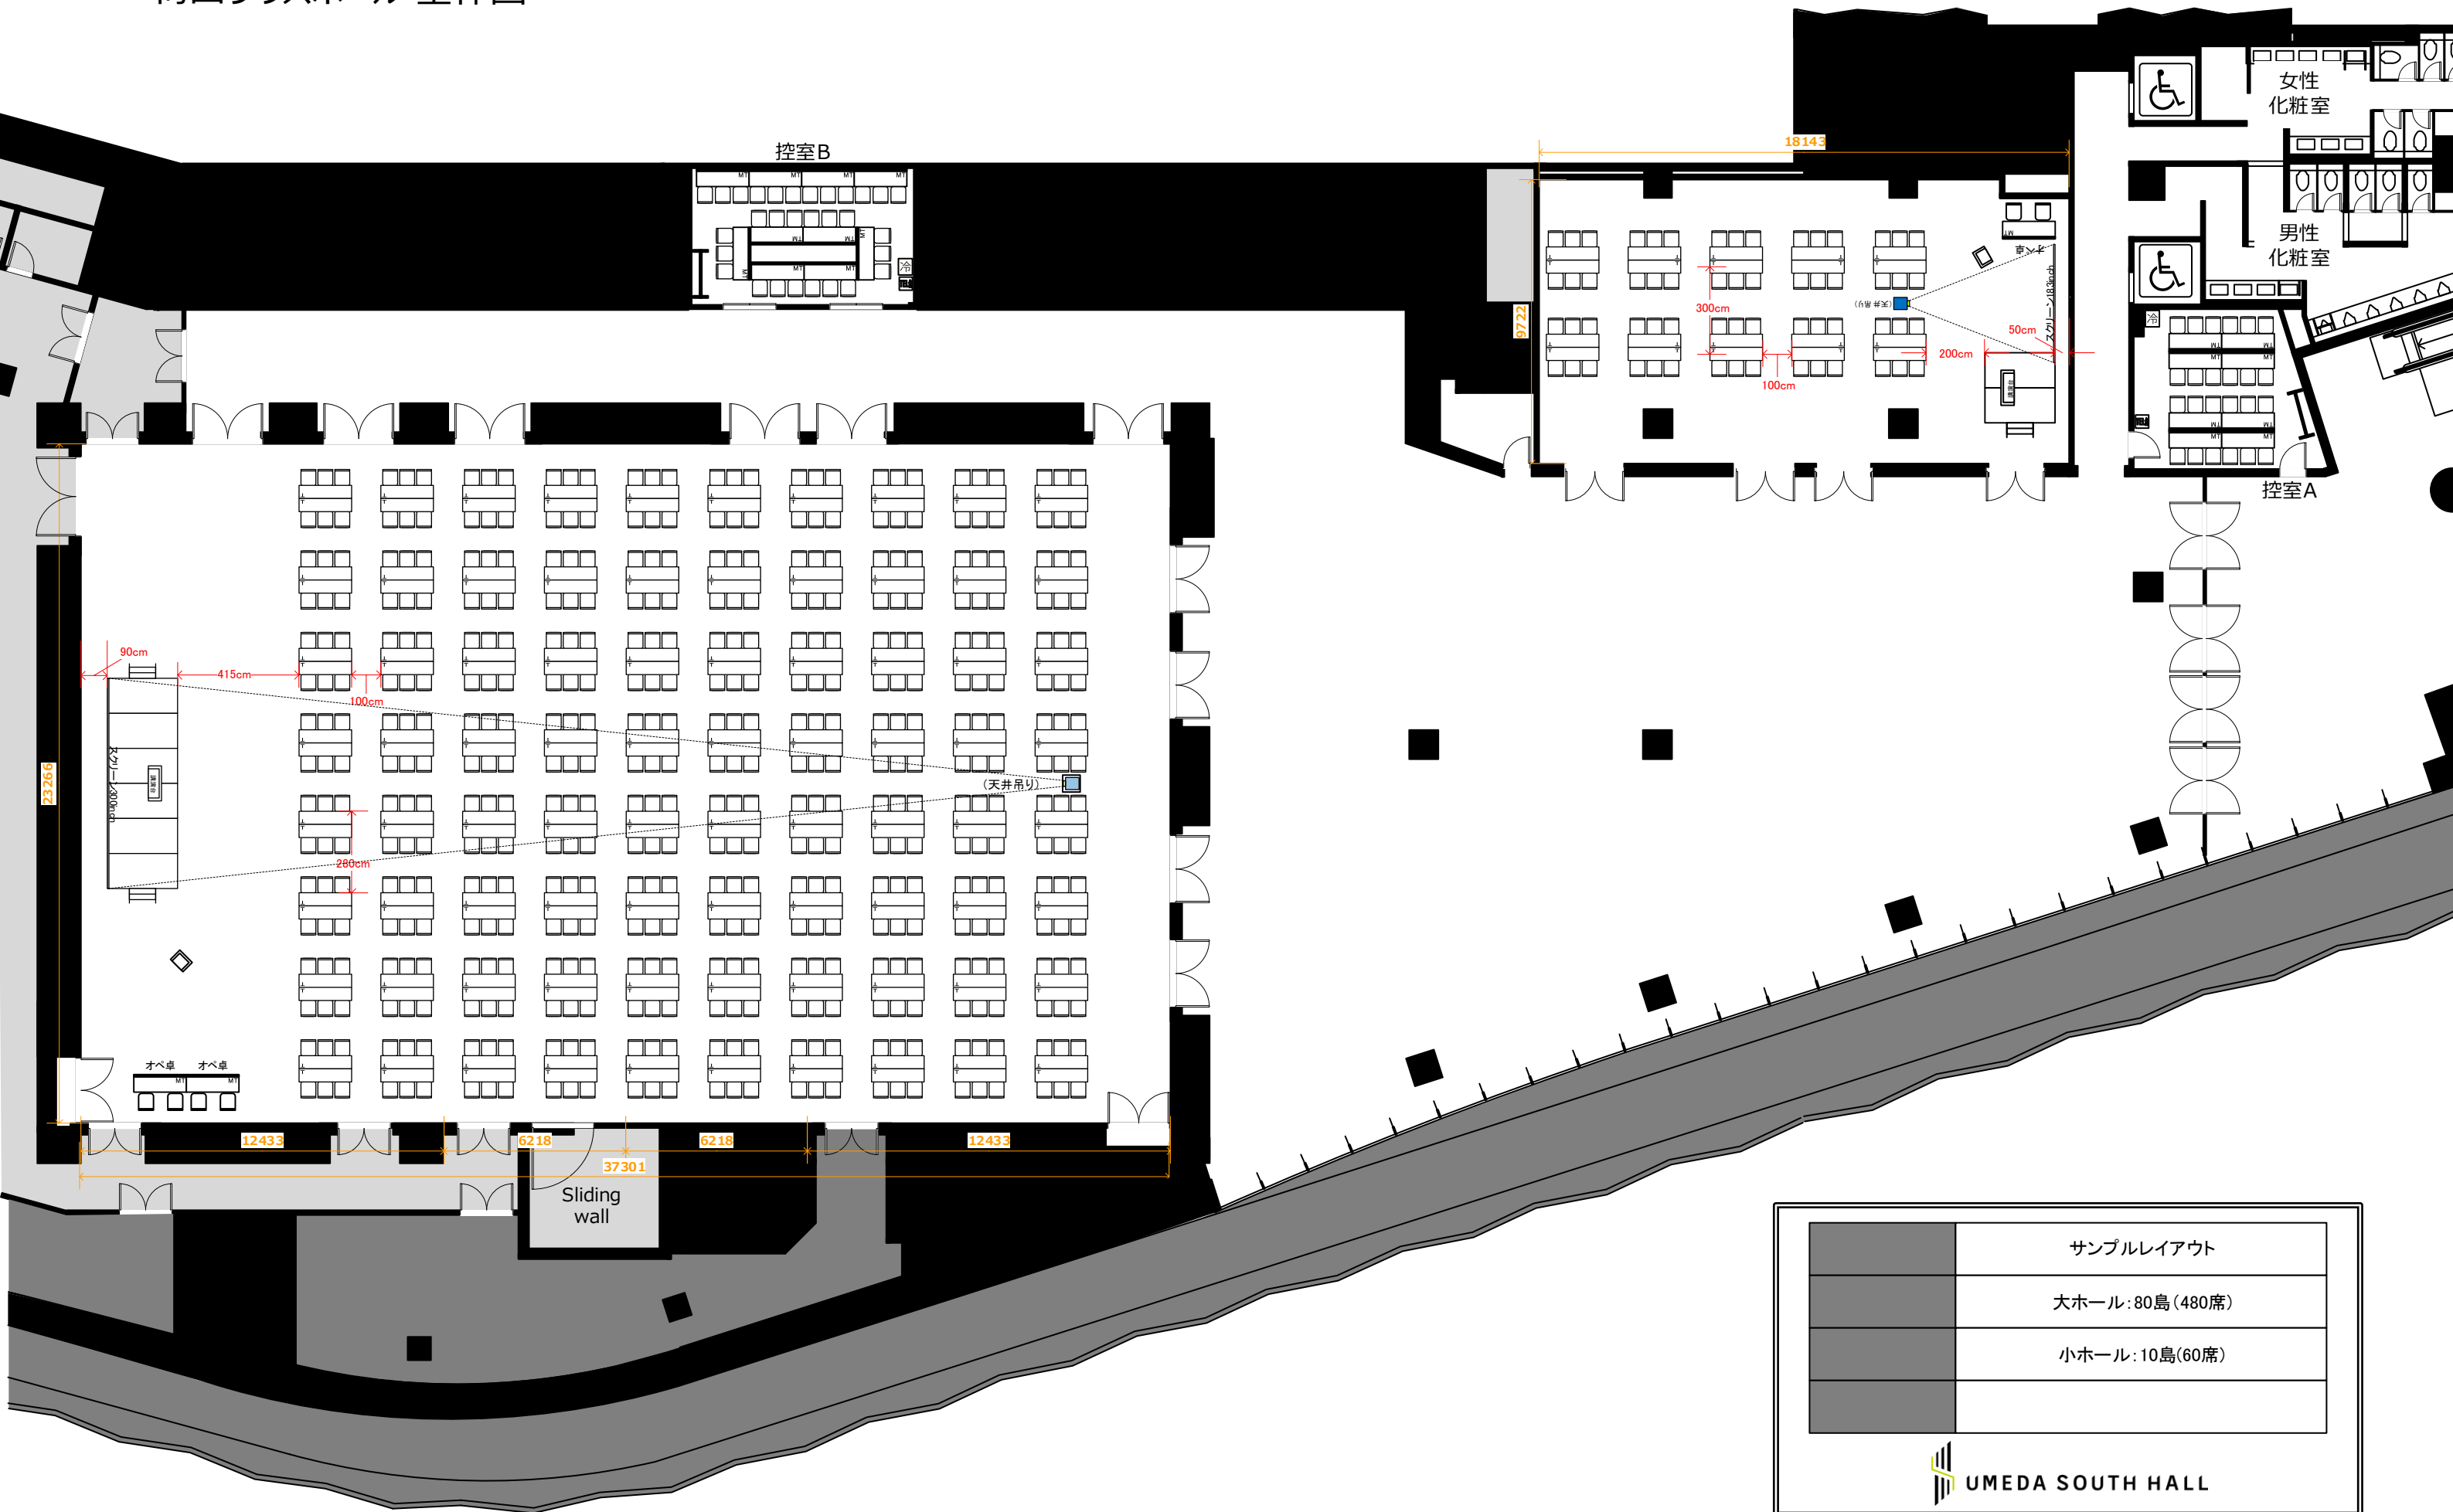

梅田サウスホール 全体図

	サンプルレイアウト
	大ホール: 80島 (480席)
	小ホール: 10島 (60席)
 UMEDA SOUTH HALL	