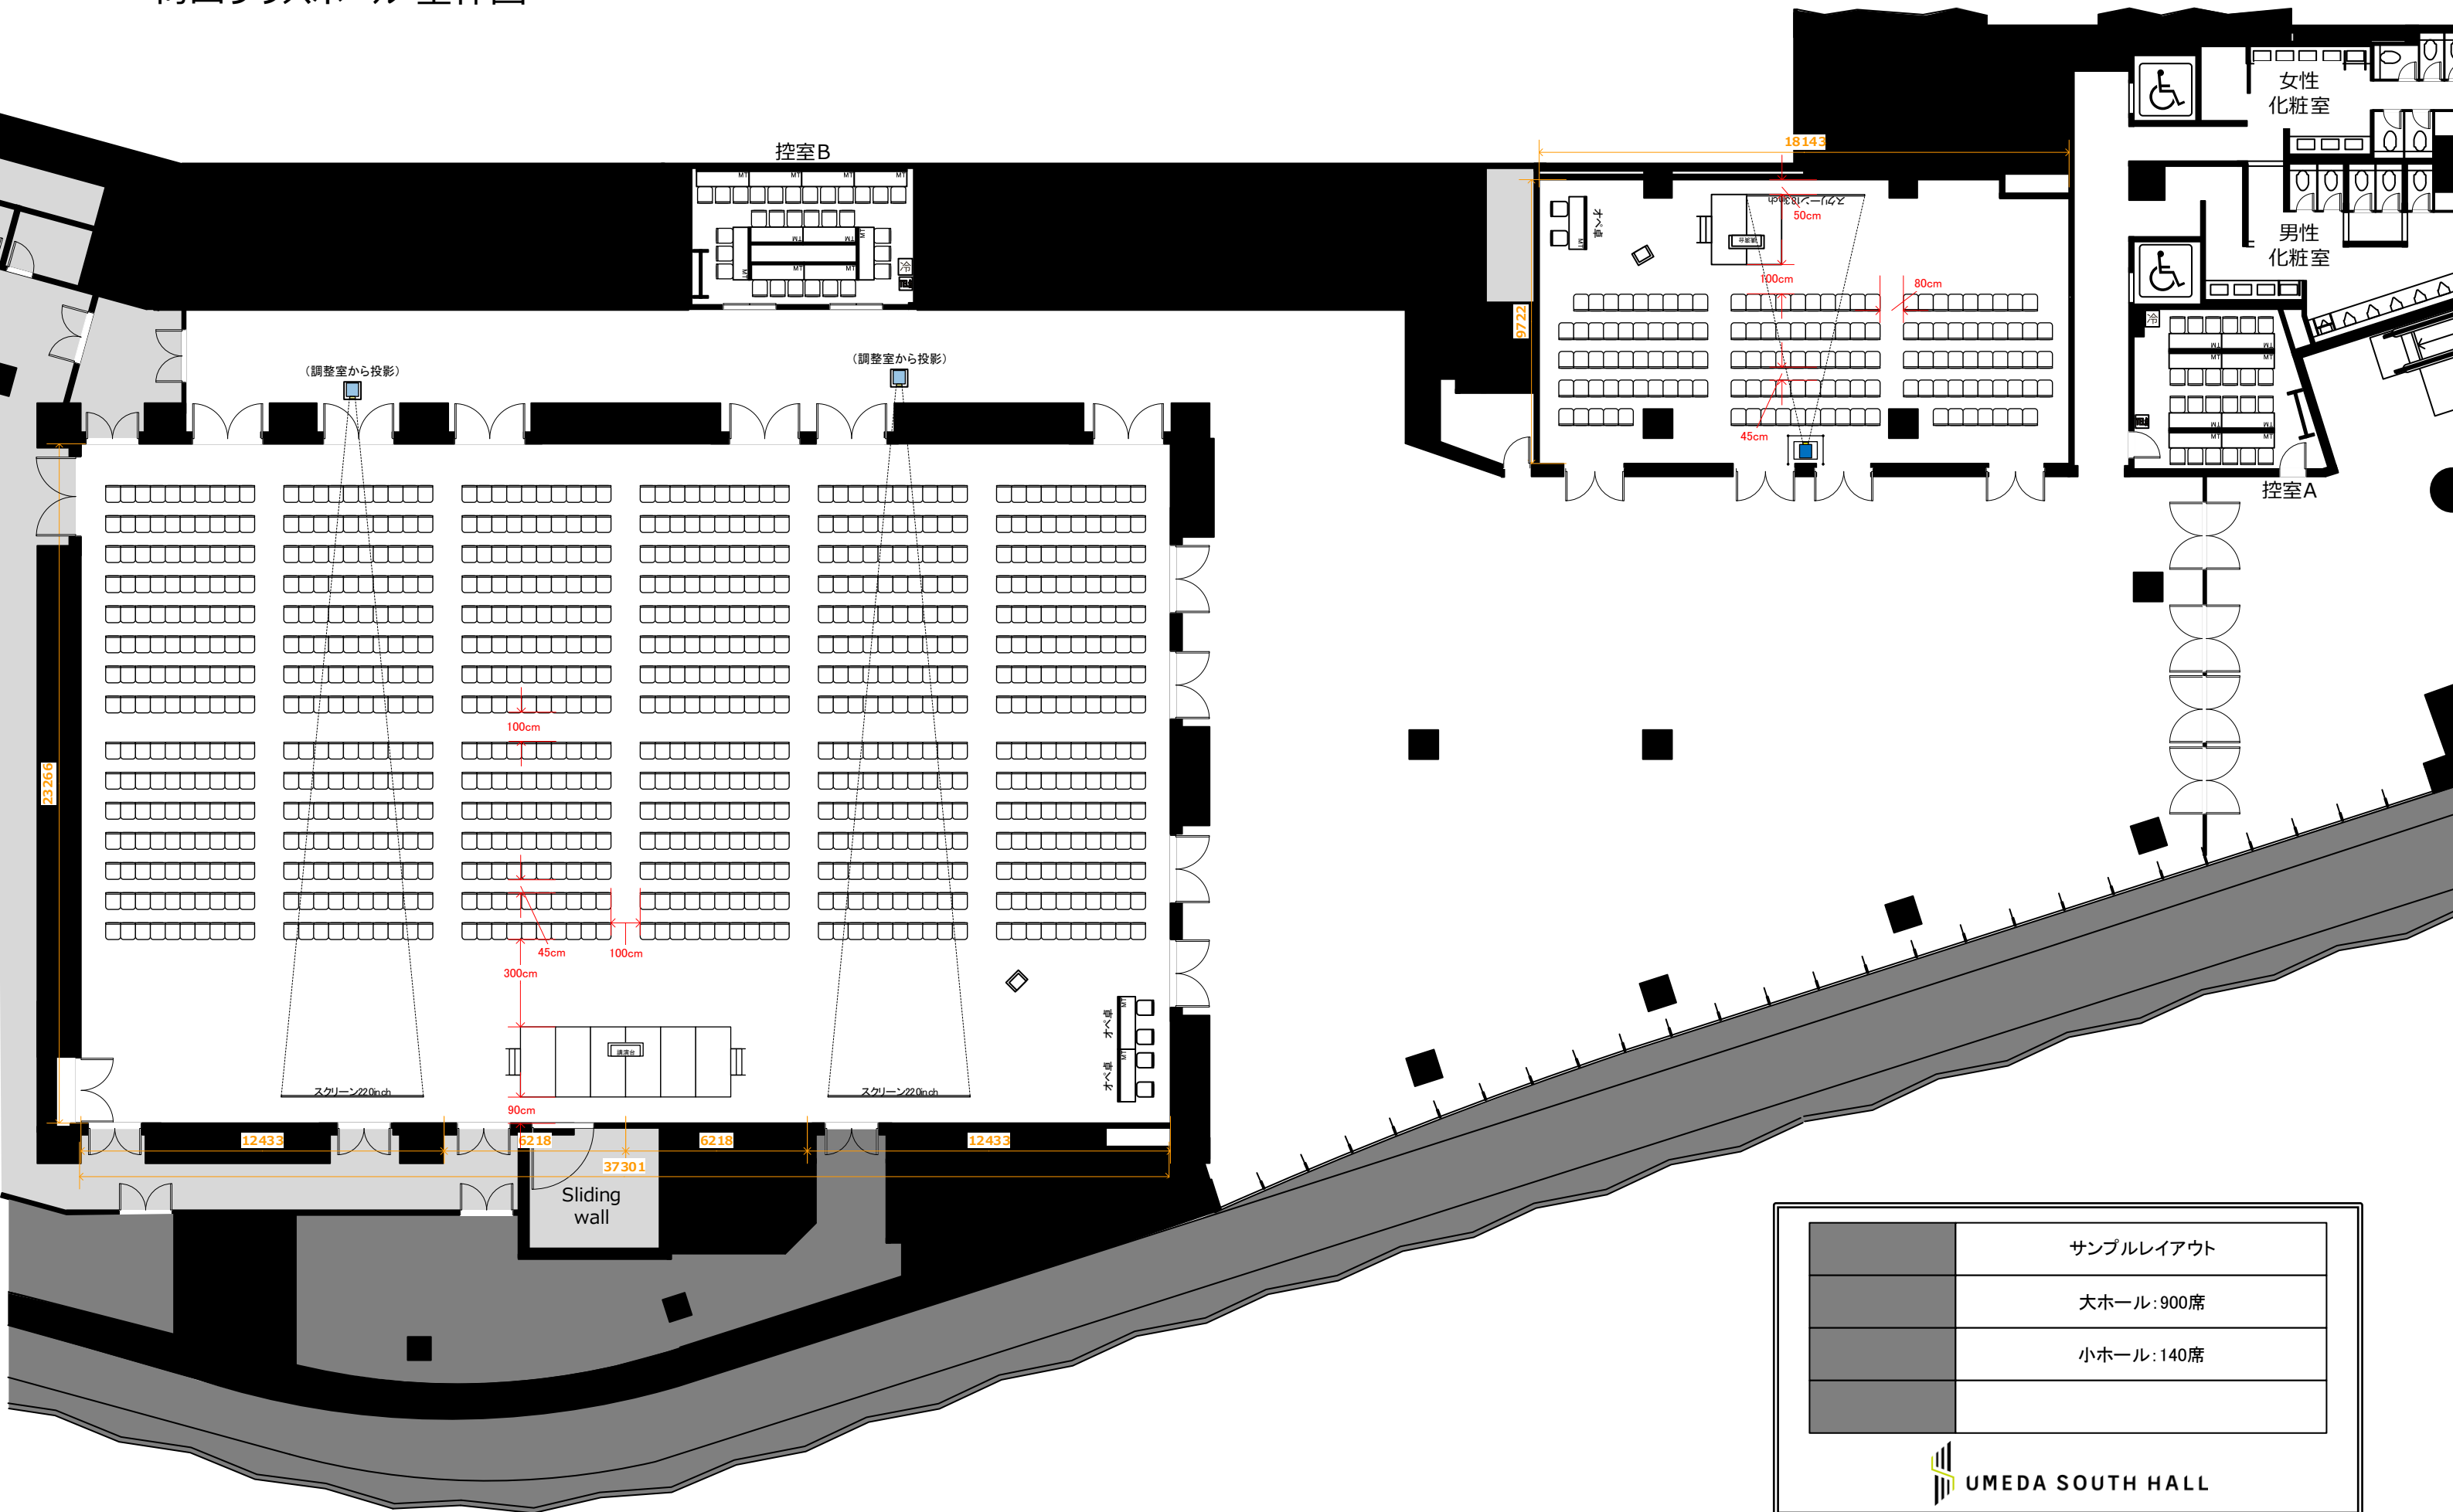

# 梅田サウスホール 全体図

	サンプルレイアウト
	大ホール: 900席
	小ホール: 140席

**UMEDA SOUTH HALL**