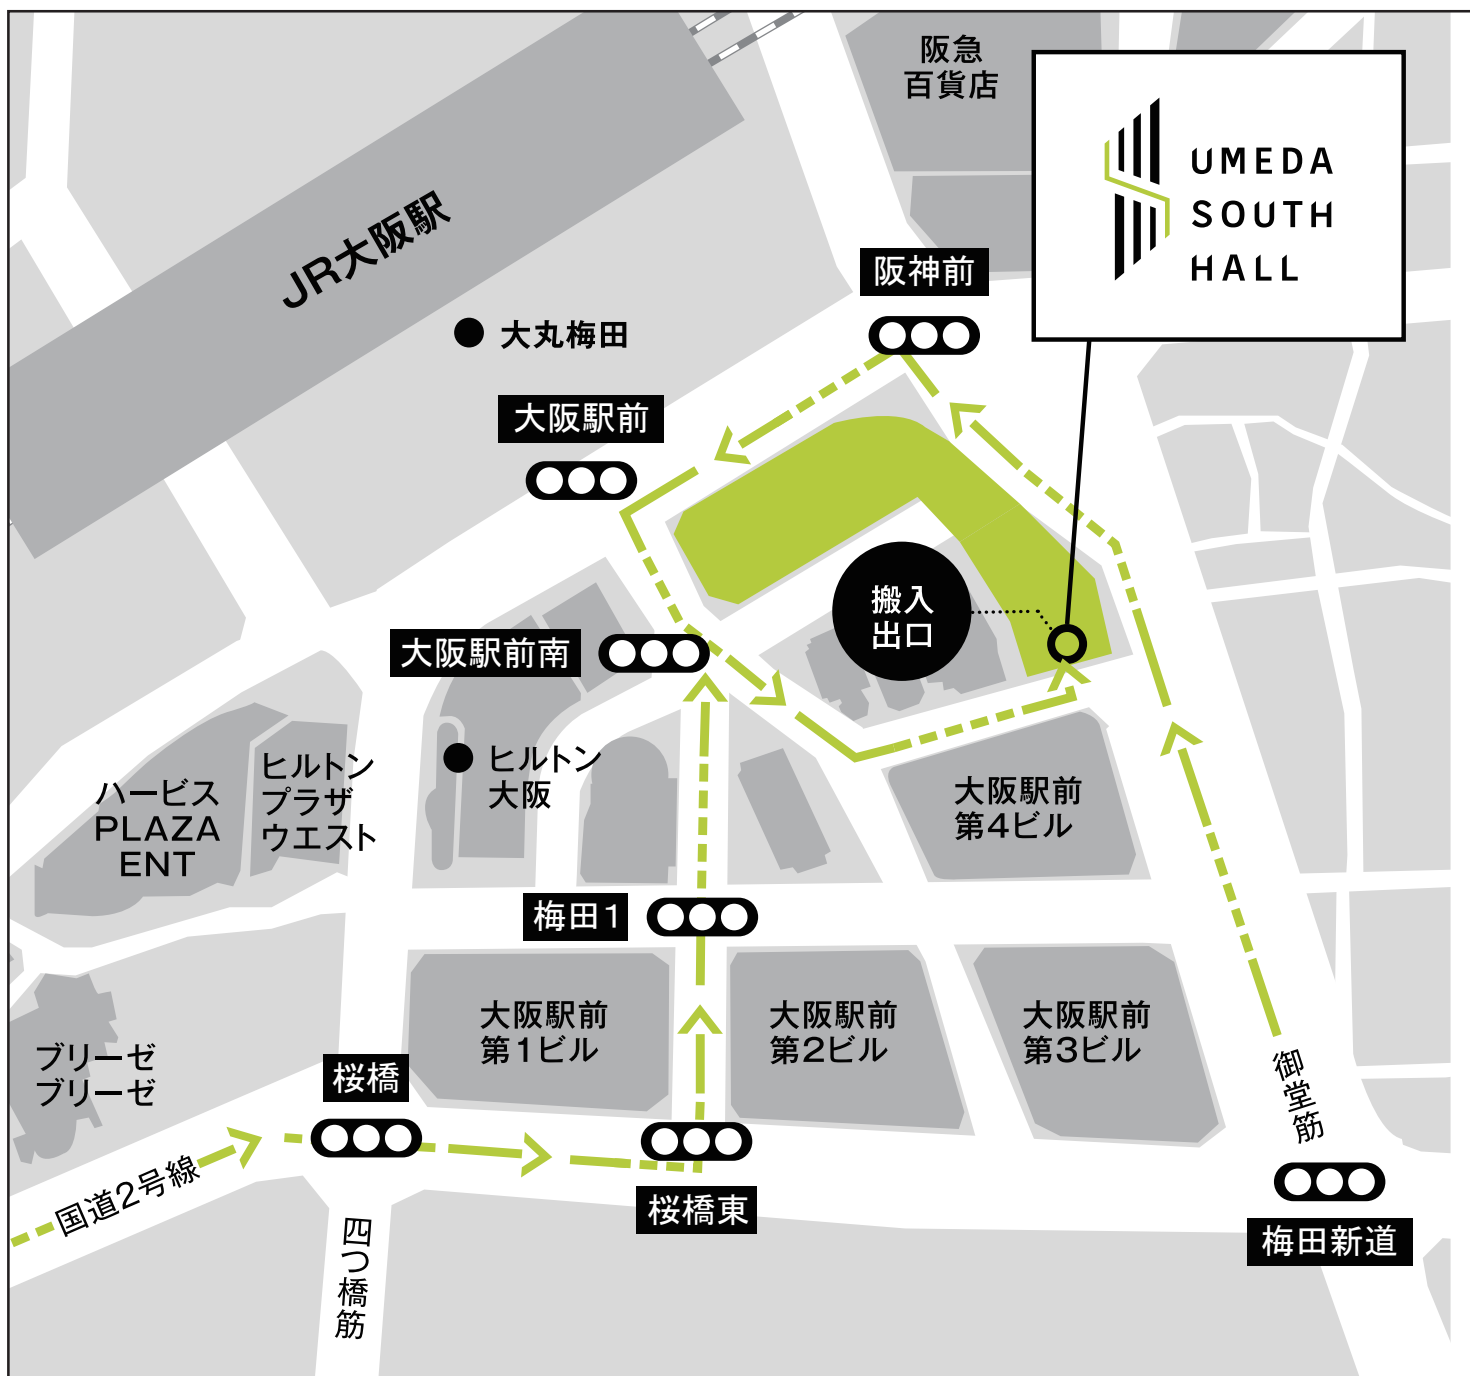

搬入出ルート

搬入 出口

- ・搬入出口は高さ制限 3.4mです。
制限を越える車両は進入できません。
- ・進入時は警備員の指示に従ってください。

搬入出用 EV

サイズ：W5100 × D2300 × H2450
最大積載：4.5t