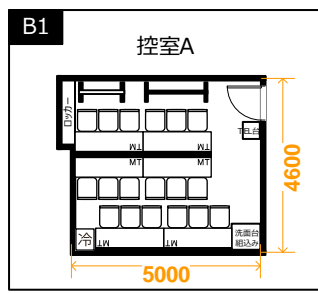

ハービスホール (全体図面)

サンプルレイアウト
シアター形式
大ホール1/3: 308席+308席+280席
小ホール300席

サンプルレイアウト
シアター形式
大ホール1/3: 308席+308席+280席
小ホール300席

The Ritz-Carlton
Osaka

Chair

20634

delivery entrance ▶