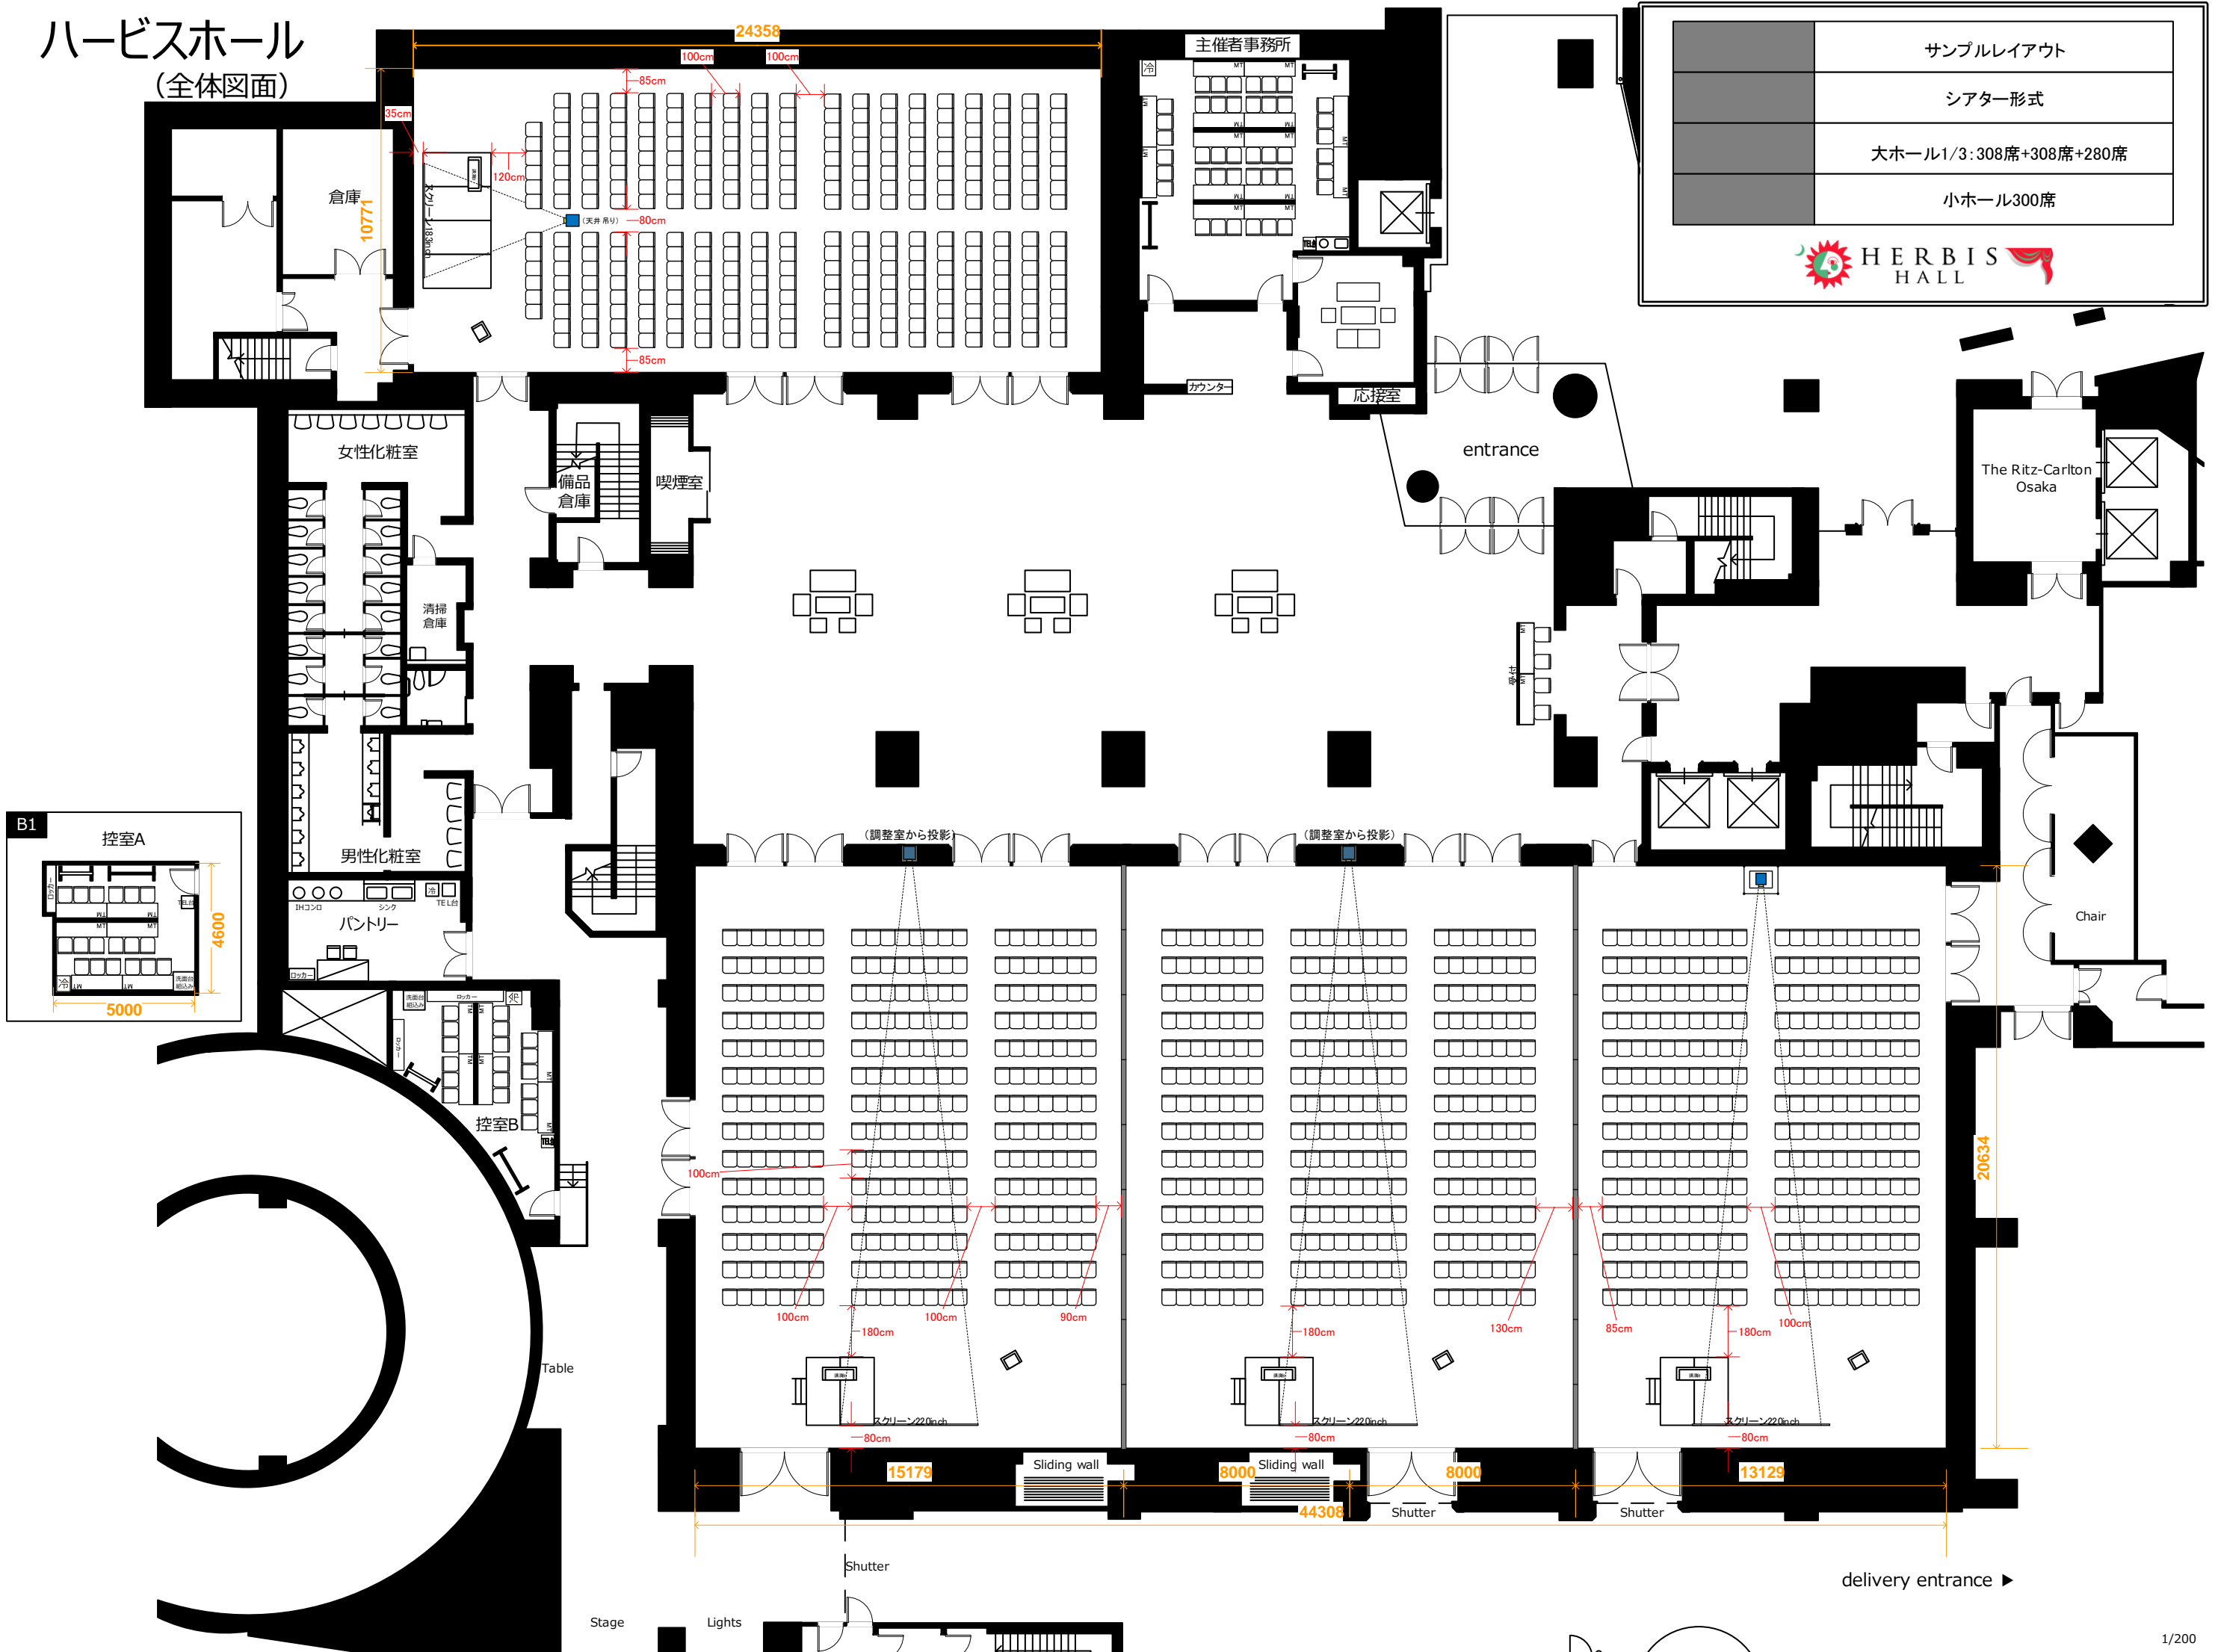

ハービスホール (全体図面)

サンプルレイアウト
シアター形式
大ホール1/3: 308席+308席+280席
小ホール300席

サンプルレイアウト
シアター形式
大ホール1/3: 308席+308席+280席
小ホール300席

The Ritz-Carlton
Osaka

Chair

20634

delivery entrance ▶