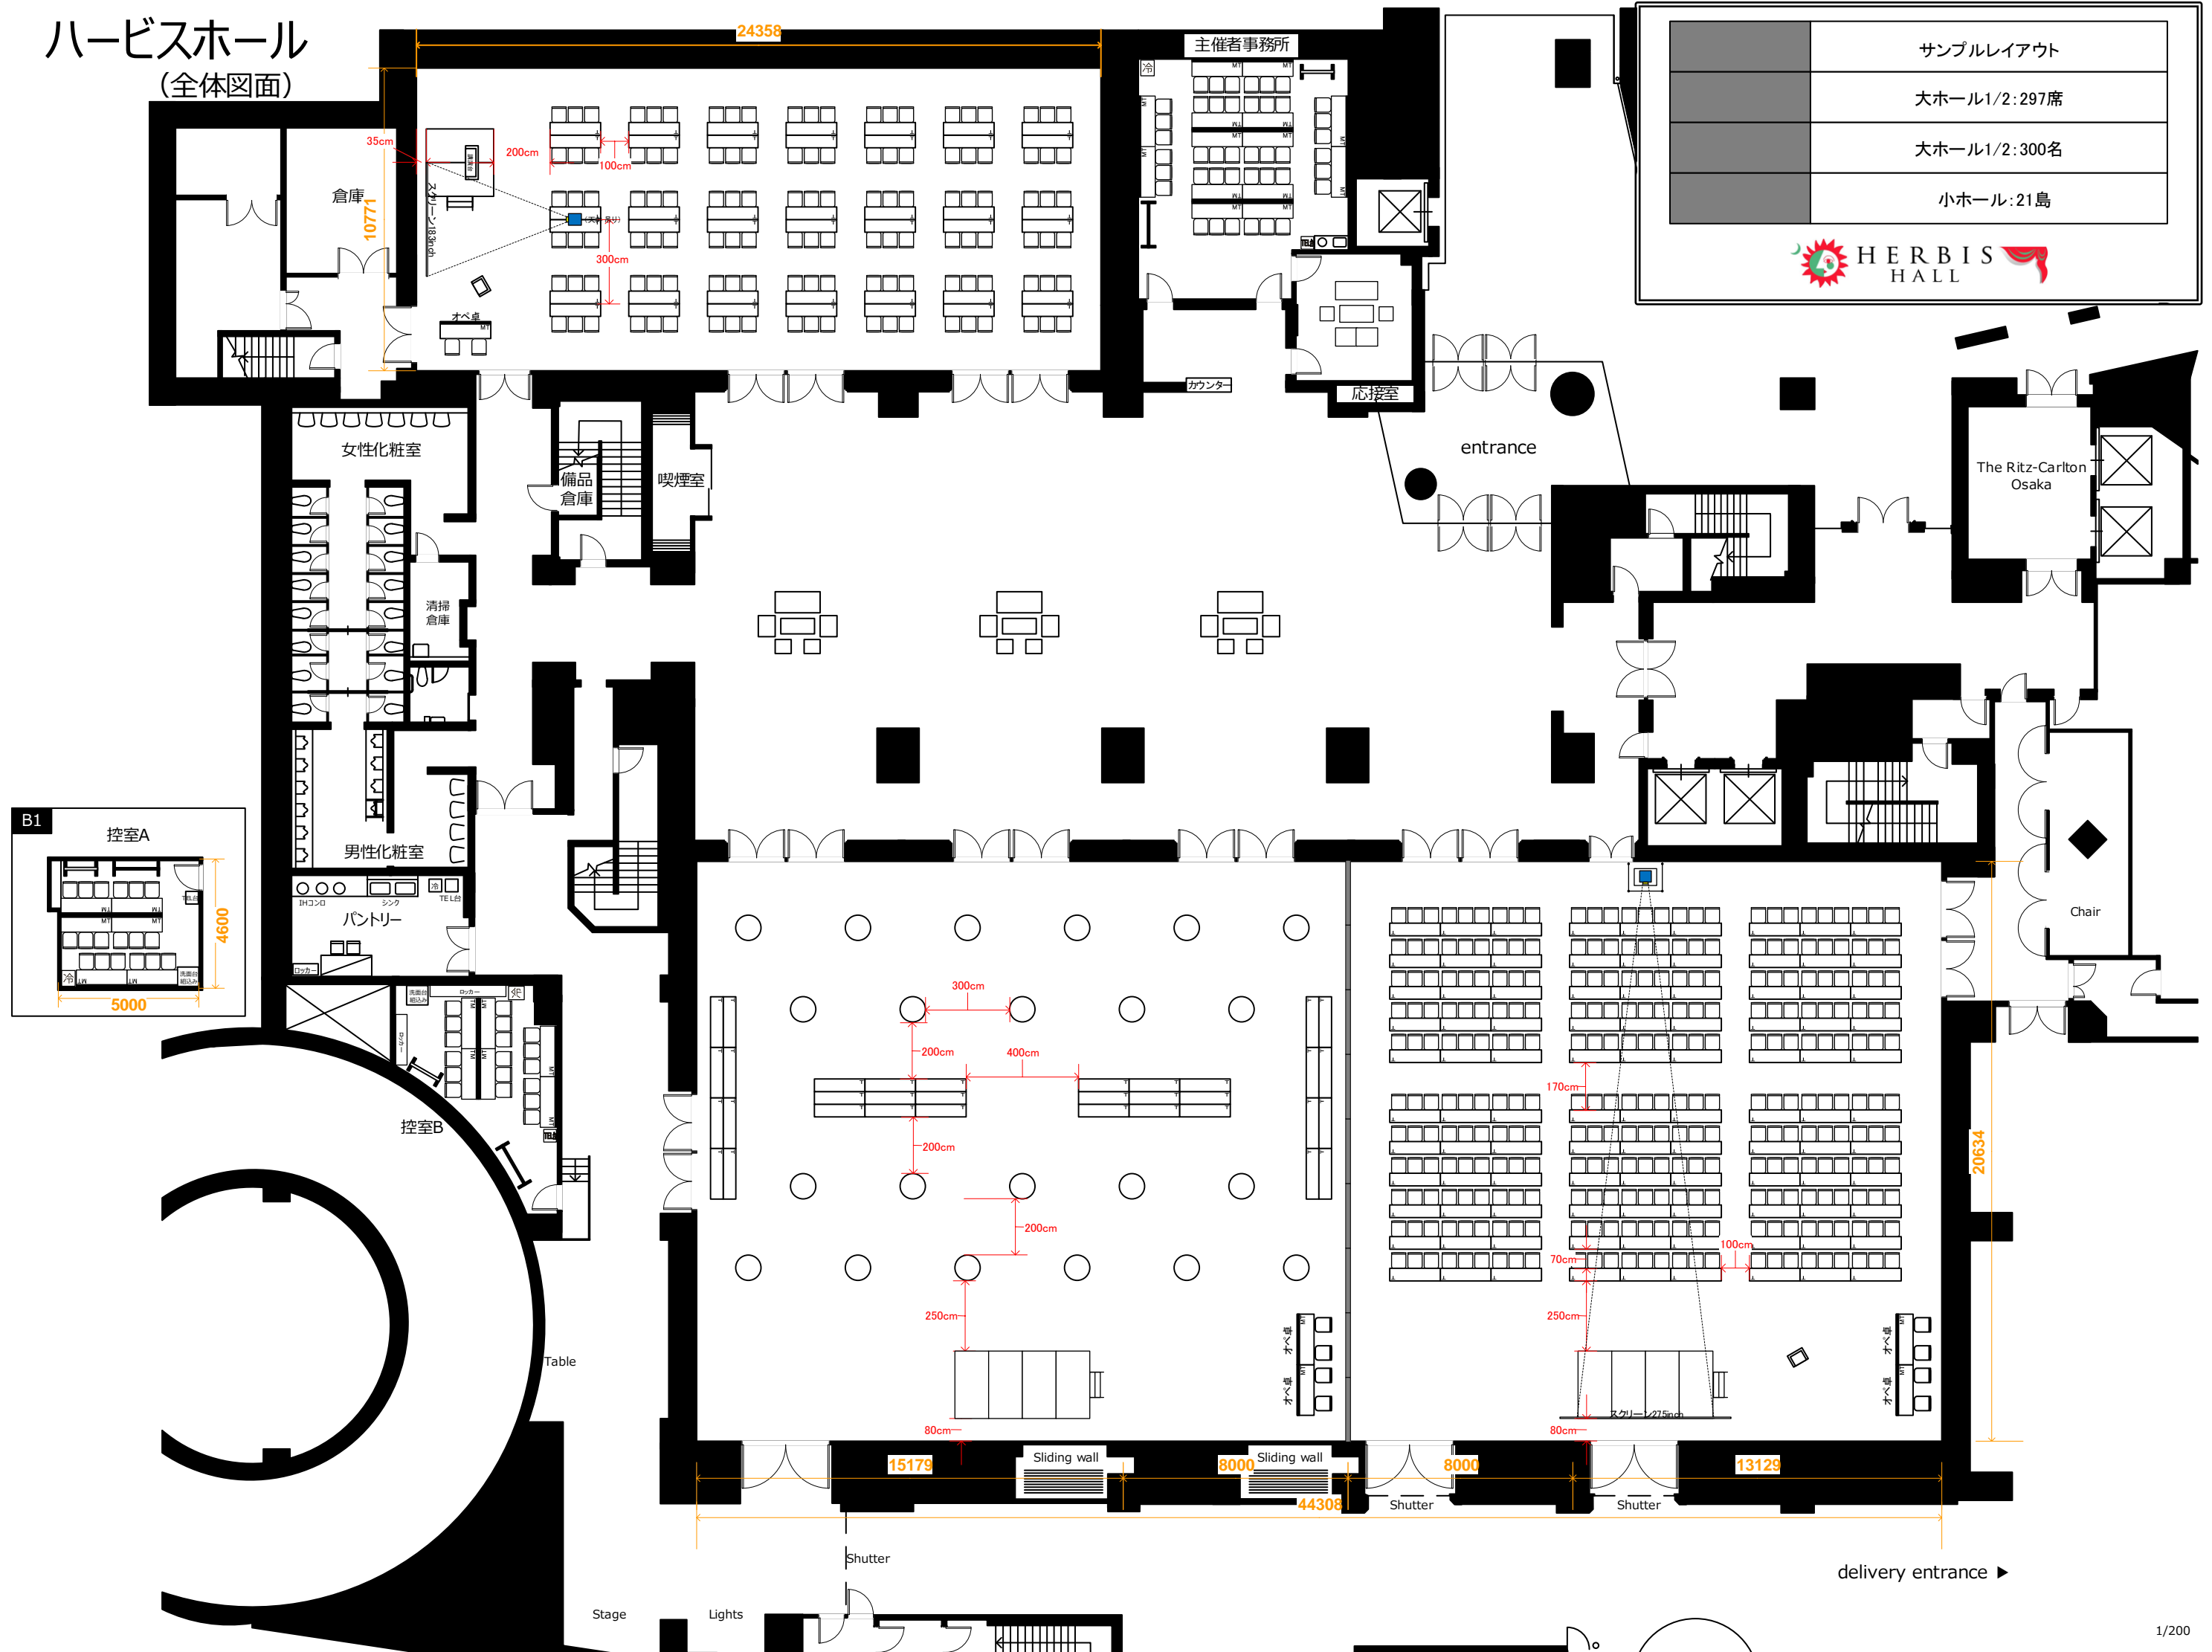

ハービスホール (全体図面)

サンプルレイアウト
大ホール1/2: 297席
大ホール1/2: 300名
小ホール: 21島

HERBIS HALL