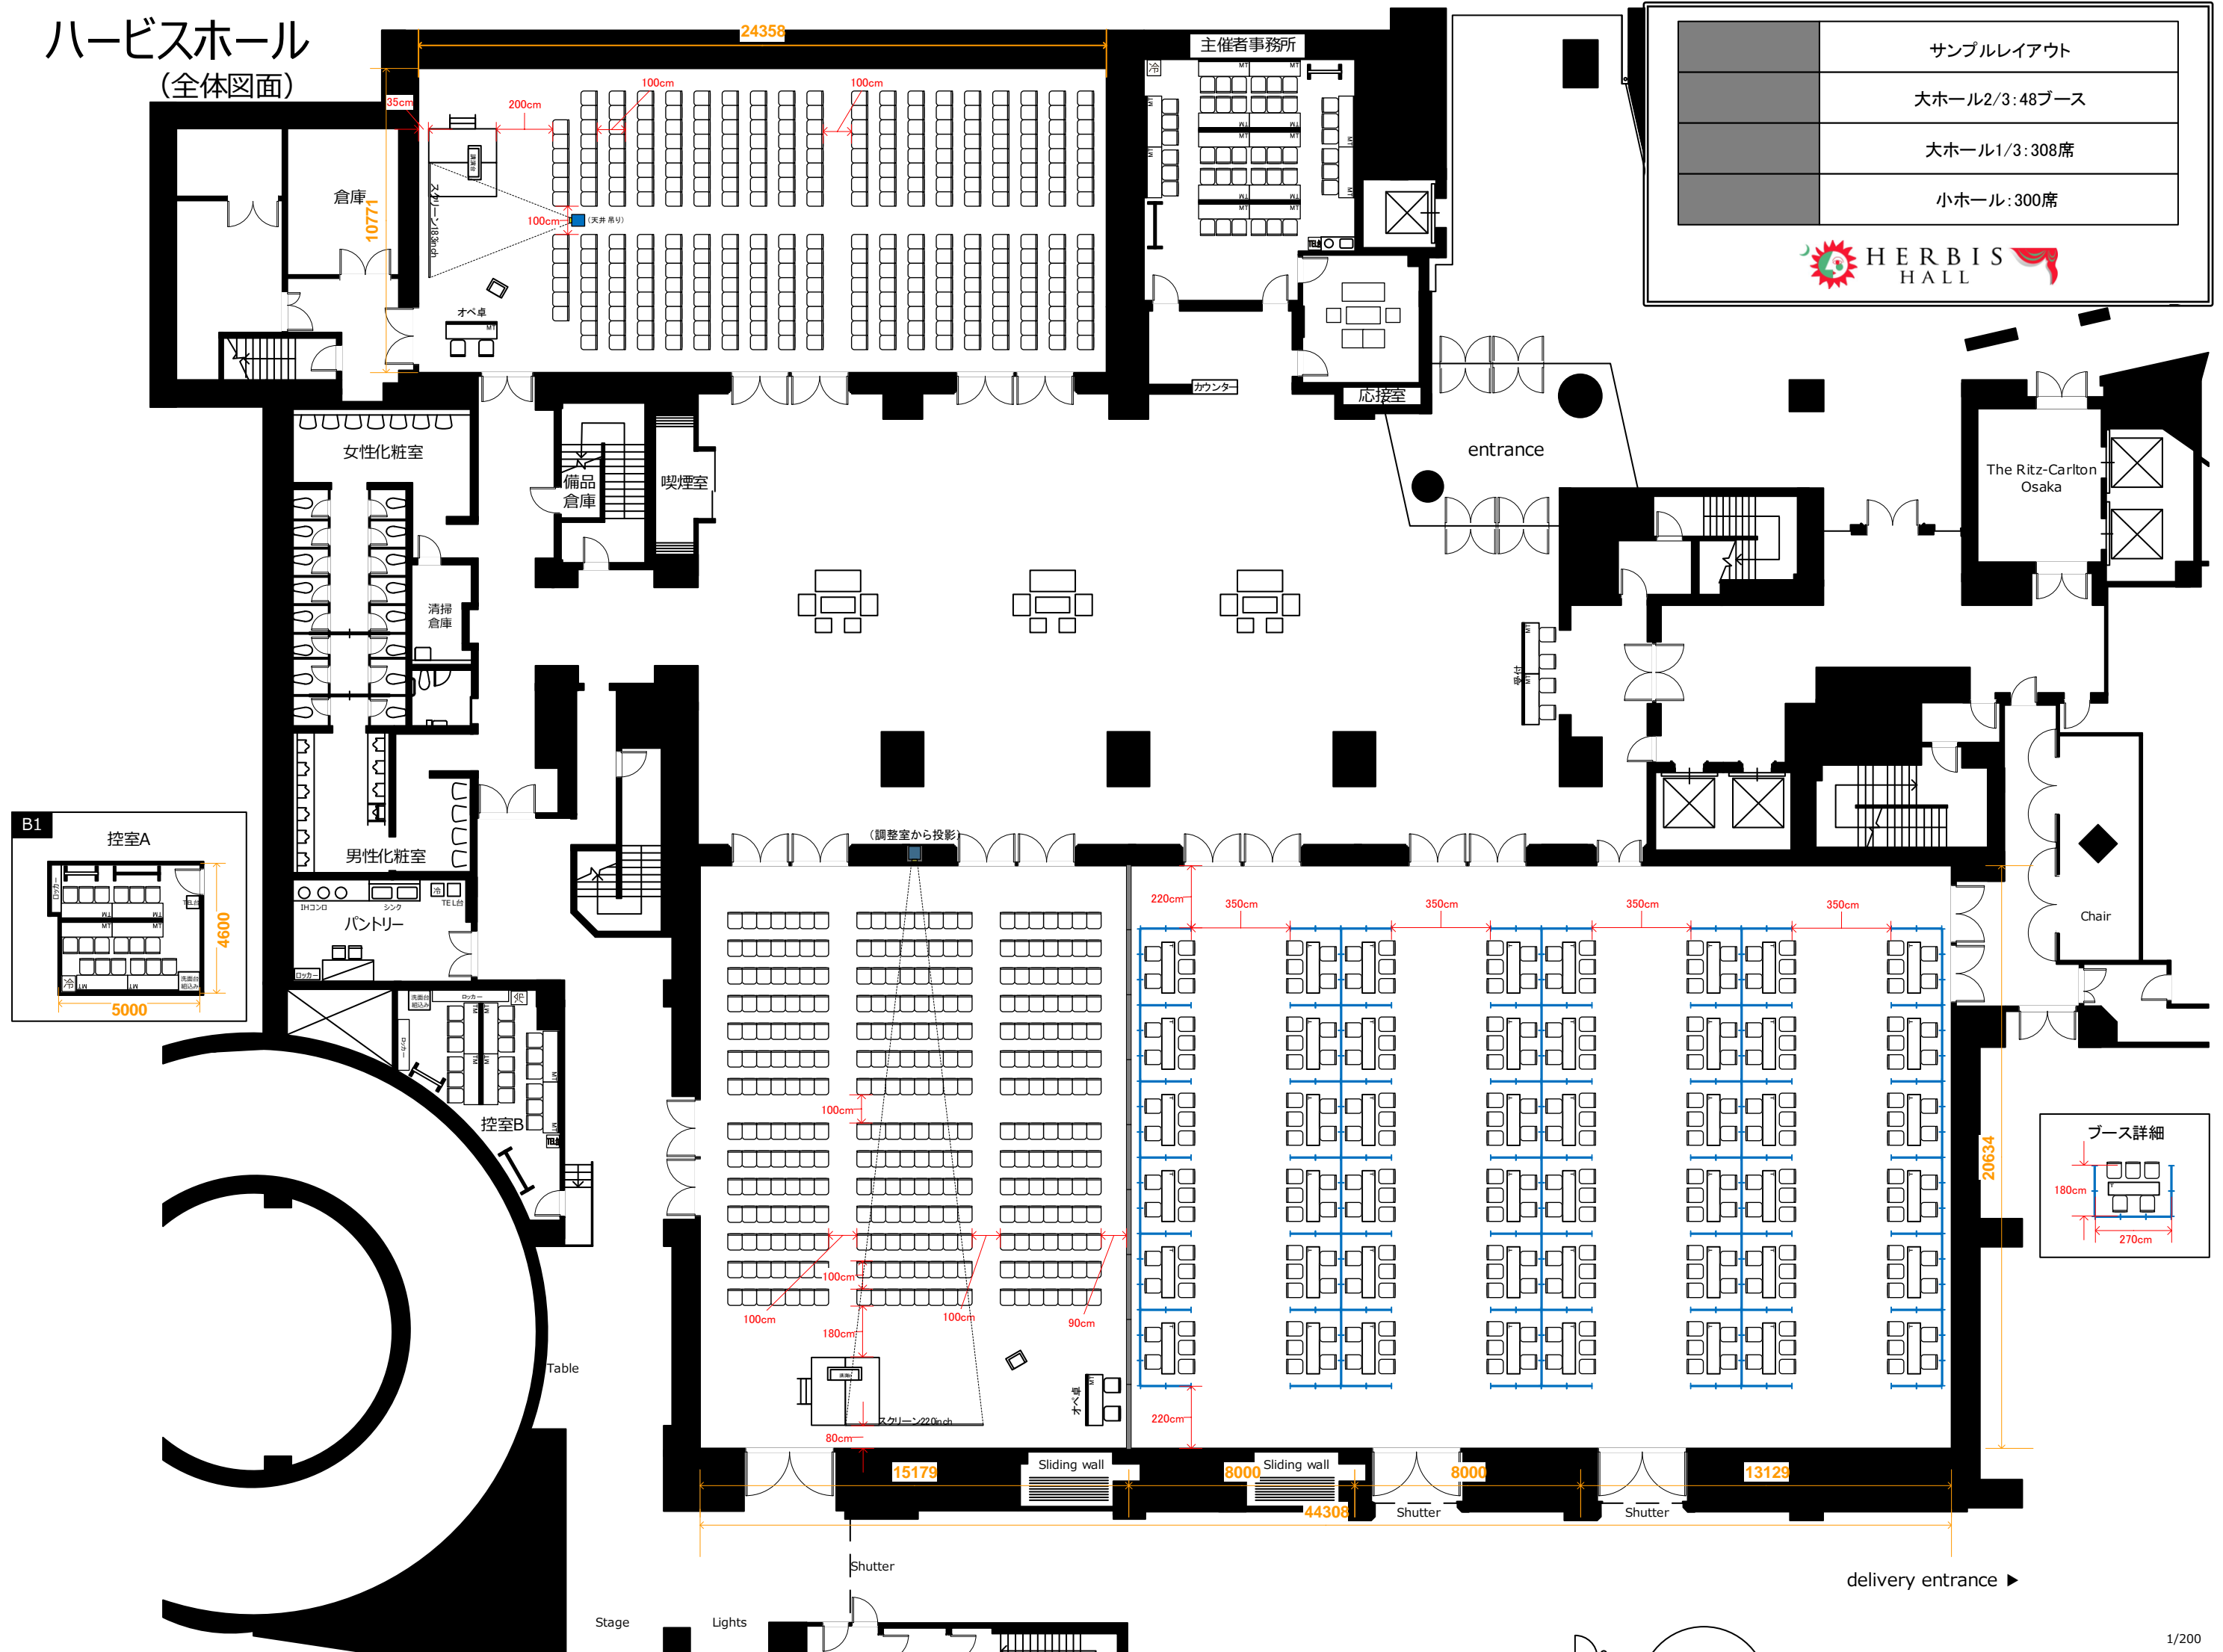

ハービスホール (全体図面)

サンプルレイアウト
大ホール2/3: 48ブース
大ホール1/3: 308席
小ホール: 300席

HERBIS HALL