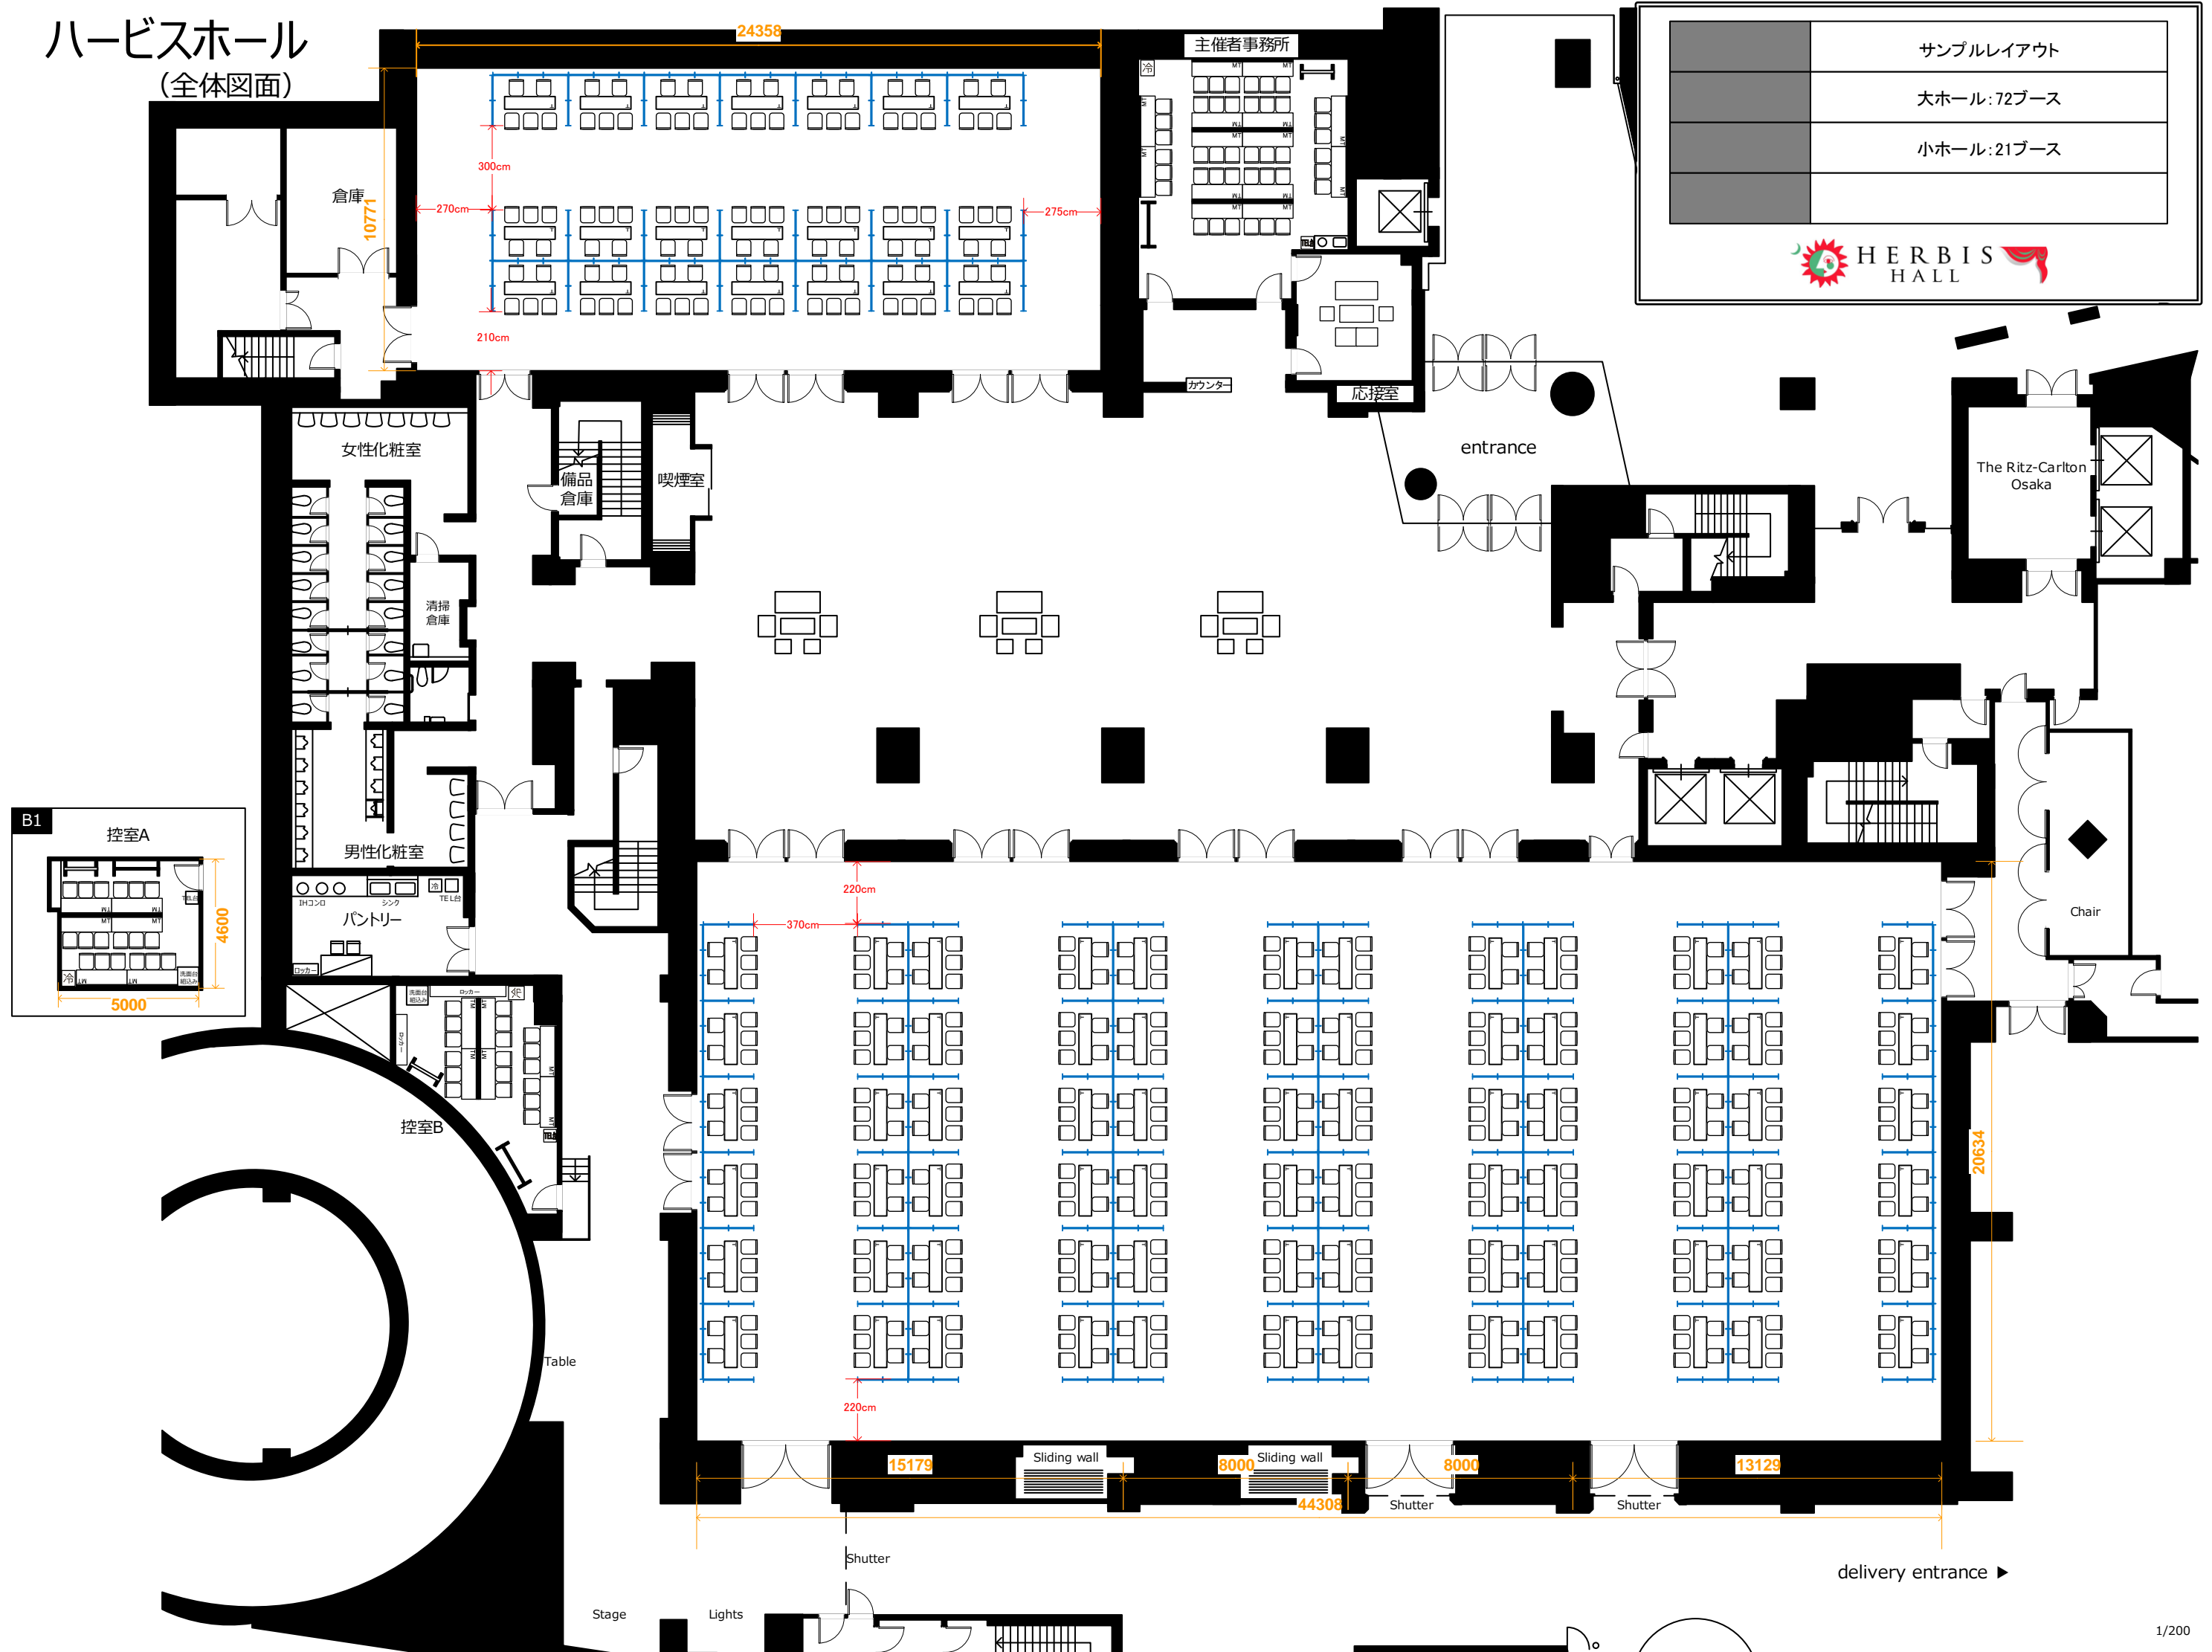

ハービスホール (全体図面)

	サンプルレイアウト
	大ホール: 72ブース
	小ホール: 21ブース

delivery entrance ▶