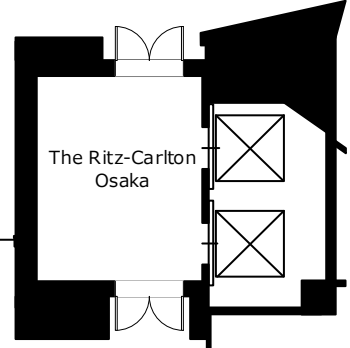

ハービスホール (全体図面)

	サンプルレイアウト
	大ホール: 72ブース
	小ホール: 21ブース

delivery entrance ▶