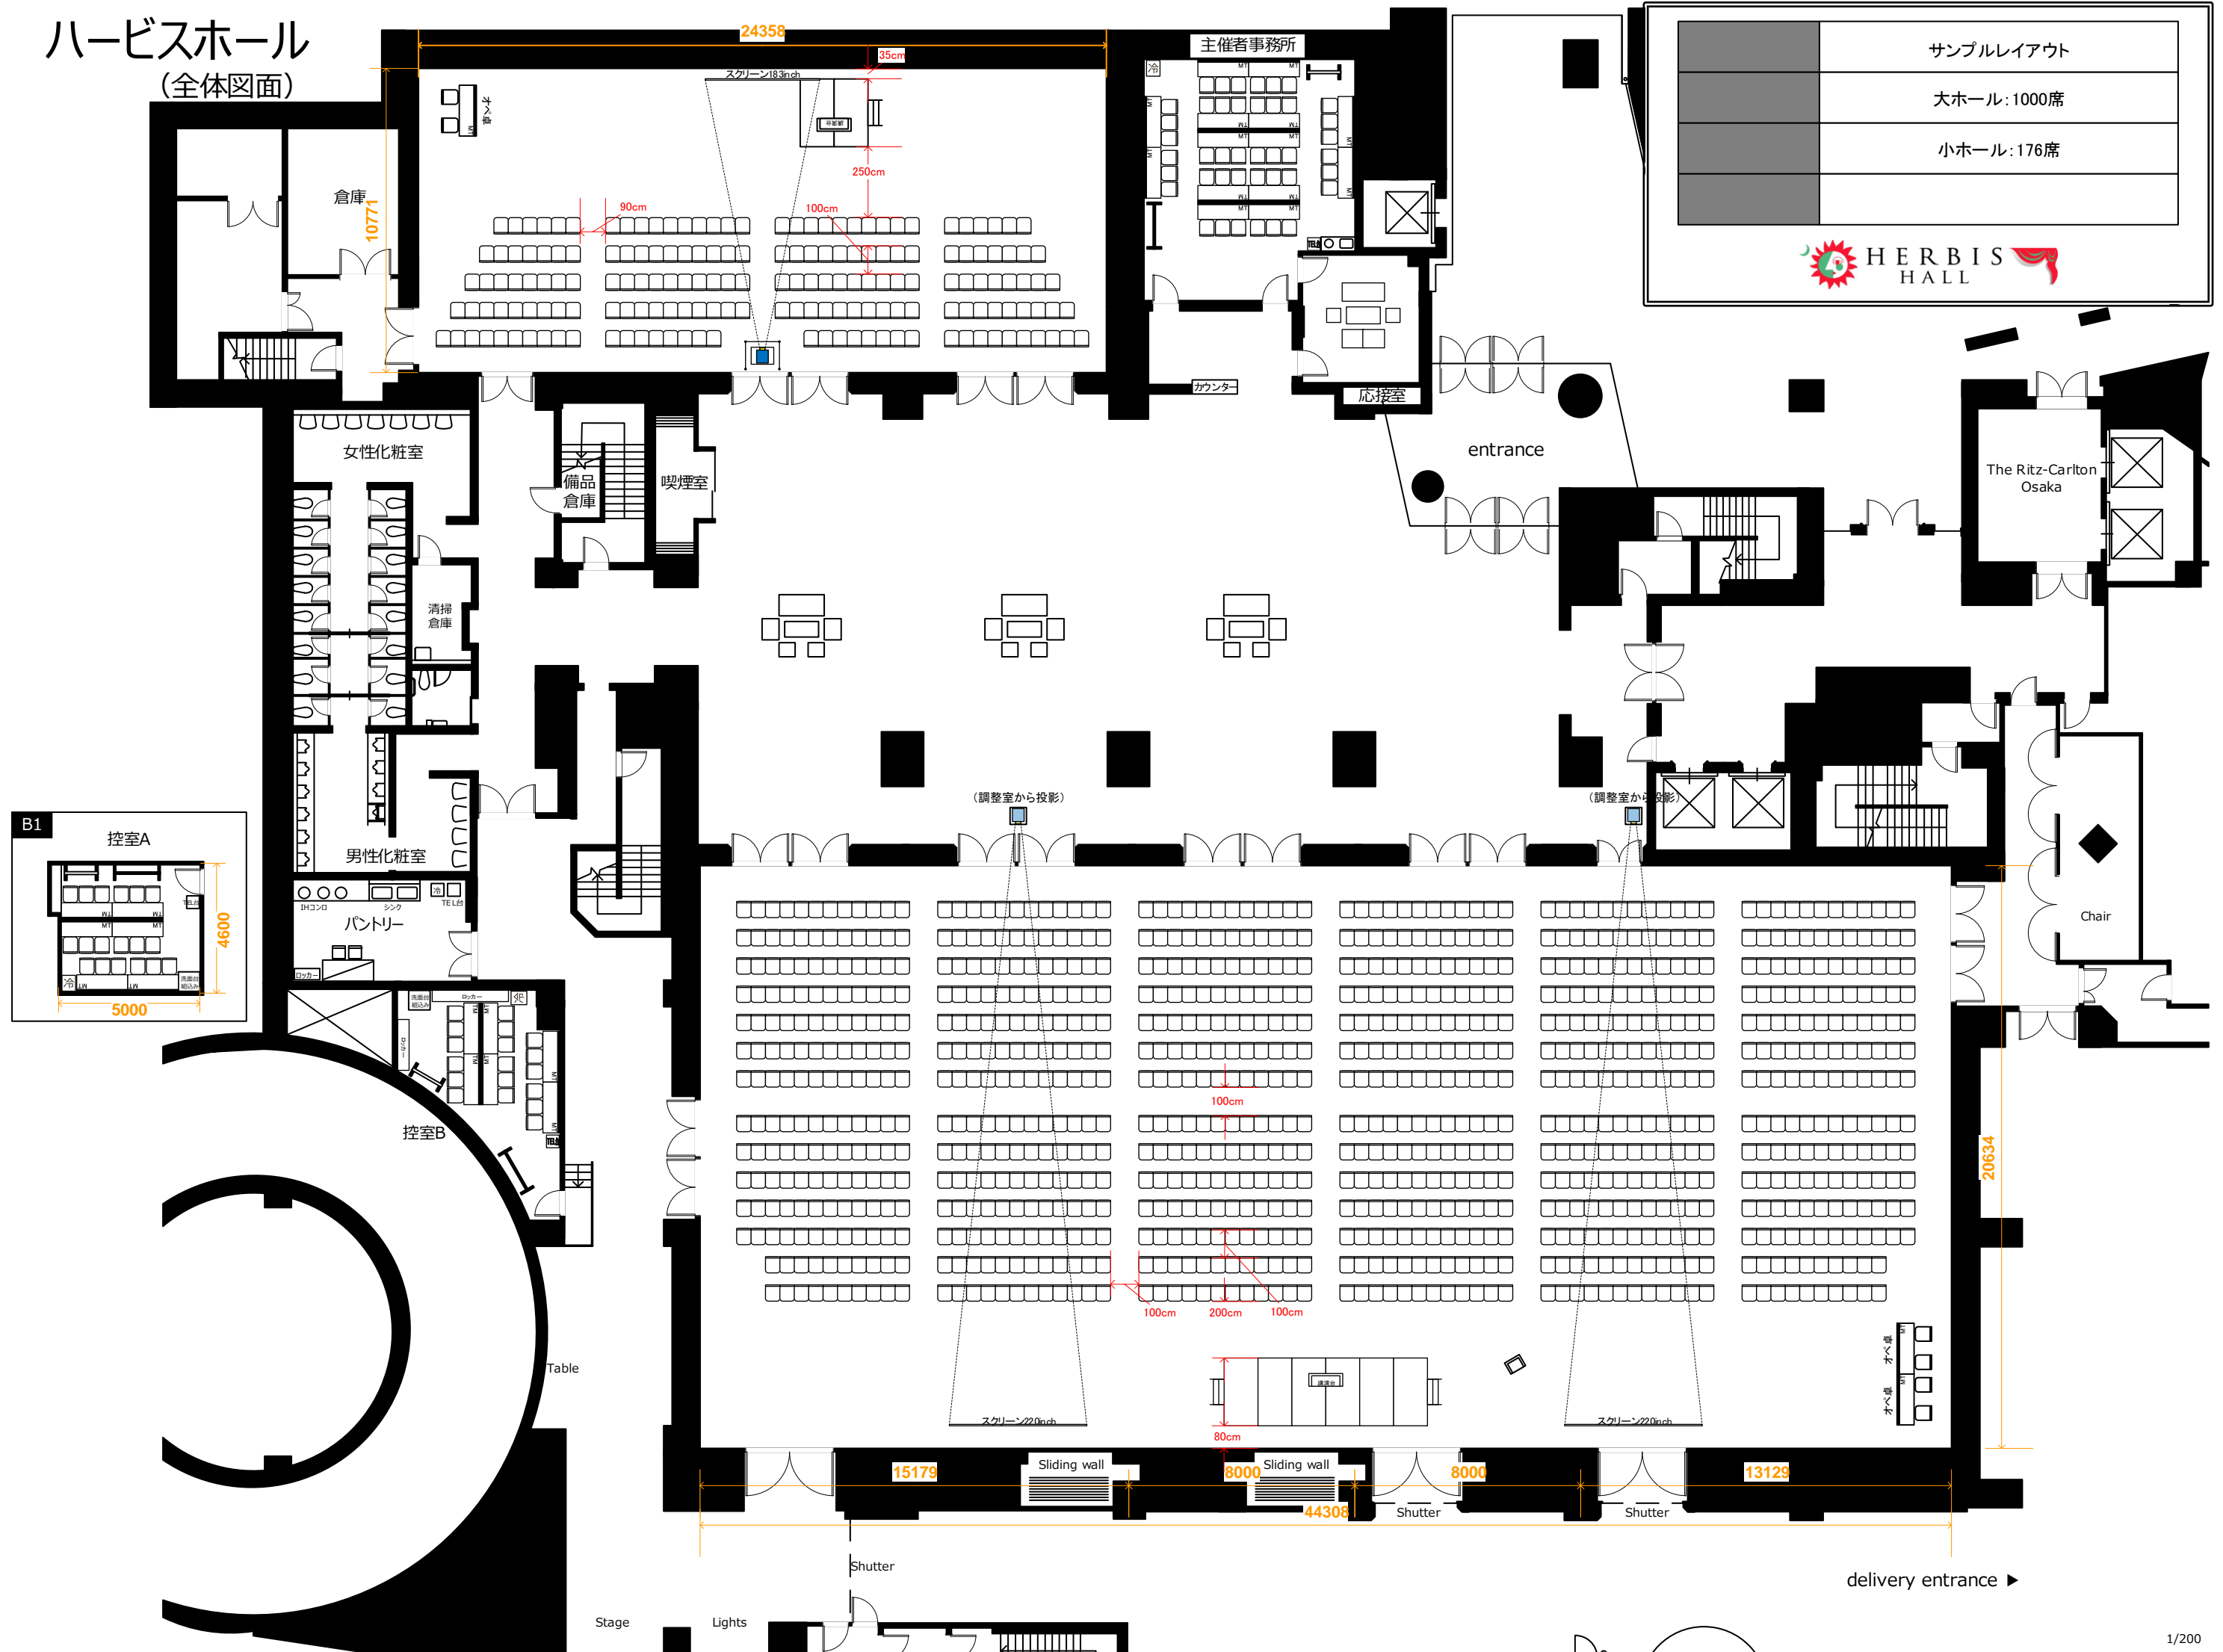

# ハービスホール (全体図面)

サンプルレイアウト
大ホール: 1000席
小ホール: 176席

HERBIS HALL