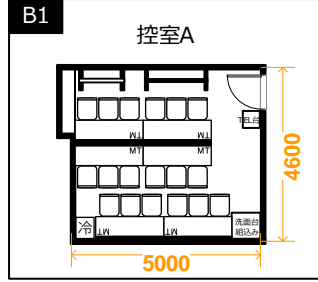

# ハービスホール (全体図面)

サンプルレイアウト
大ホール: 1000席
小ホール: 300席

HERBIS HALL

delivery entrance ▶