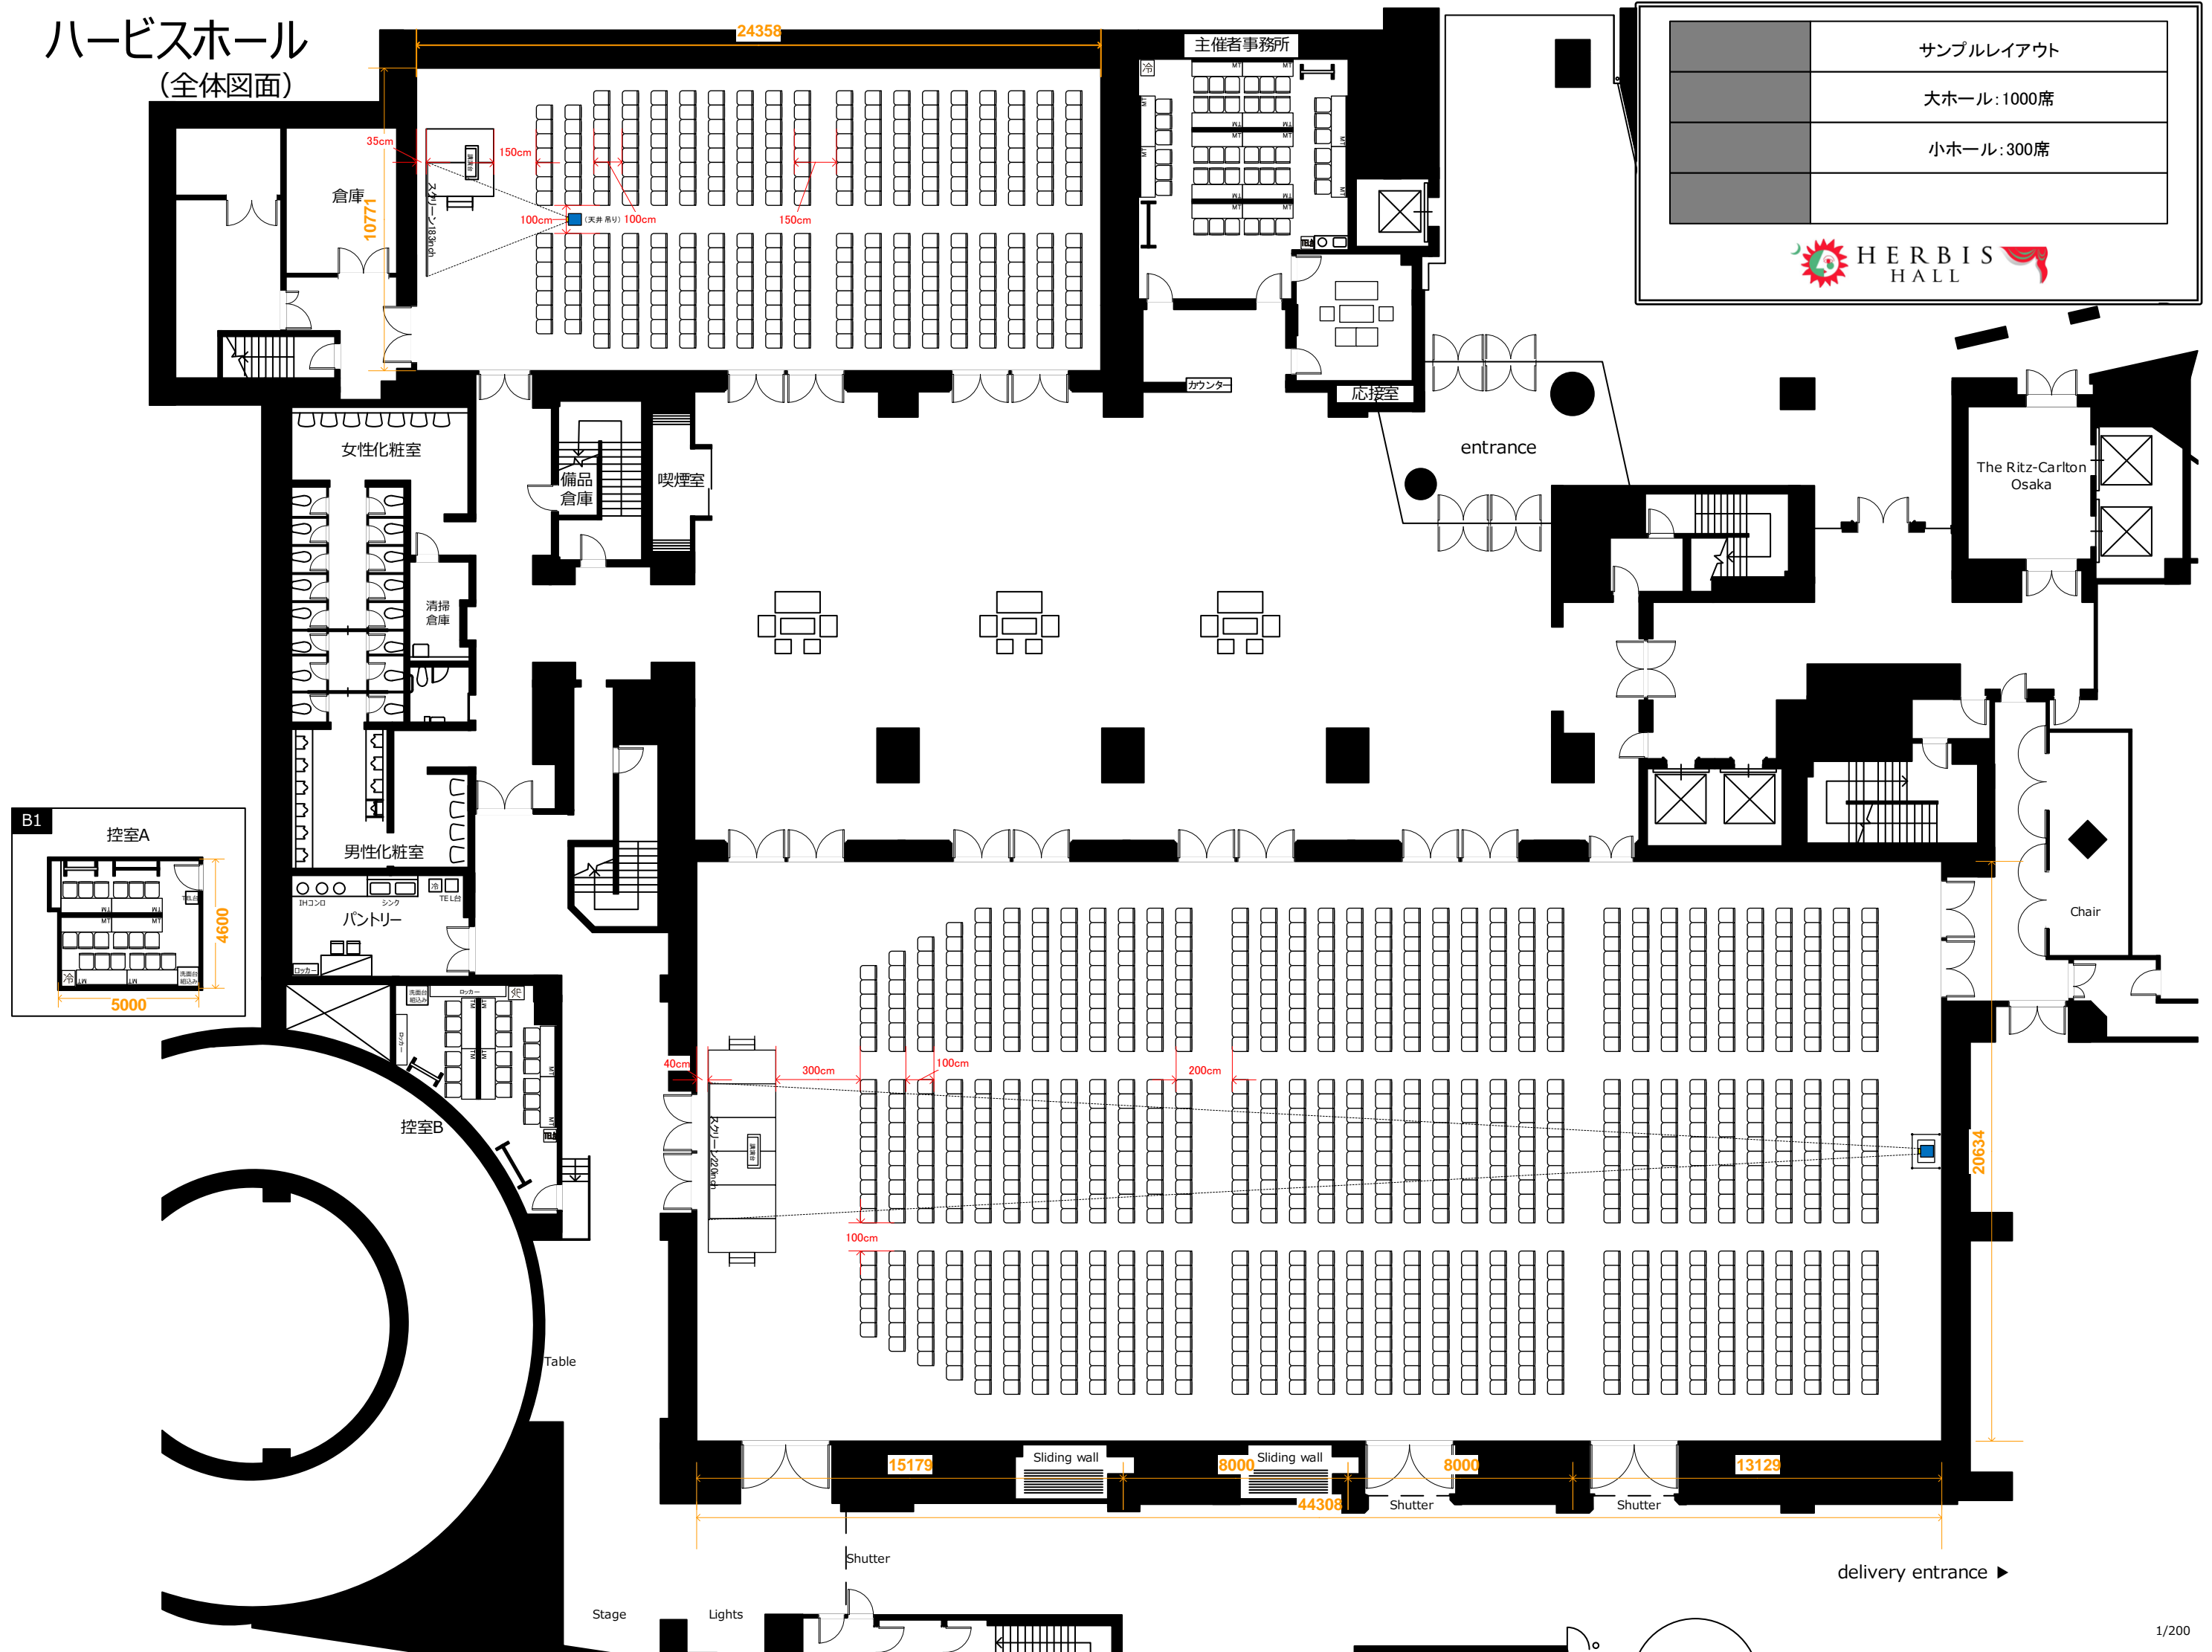

# ハービスホール (全体図面)

サンプルレイアウト
大ホール: 1000席
小ホール: 300席

HERBIS HALL

delivery entrance ▶