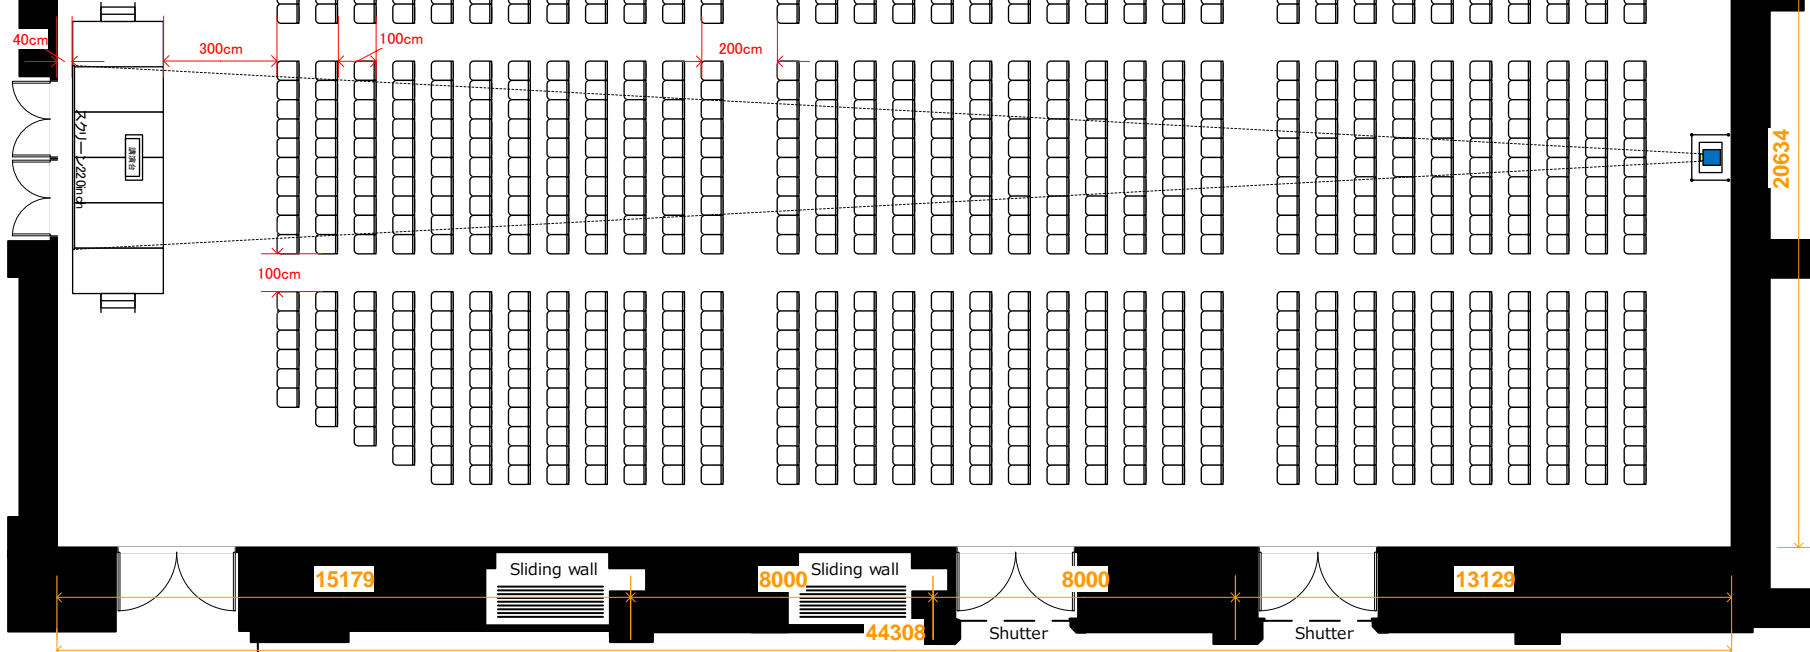

# ハービスホール (全体図面)

サンプルレイアウト
大ホール: 1000席
小ホール: 300席

HERBIS HALL

delivery entrance ▶