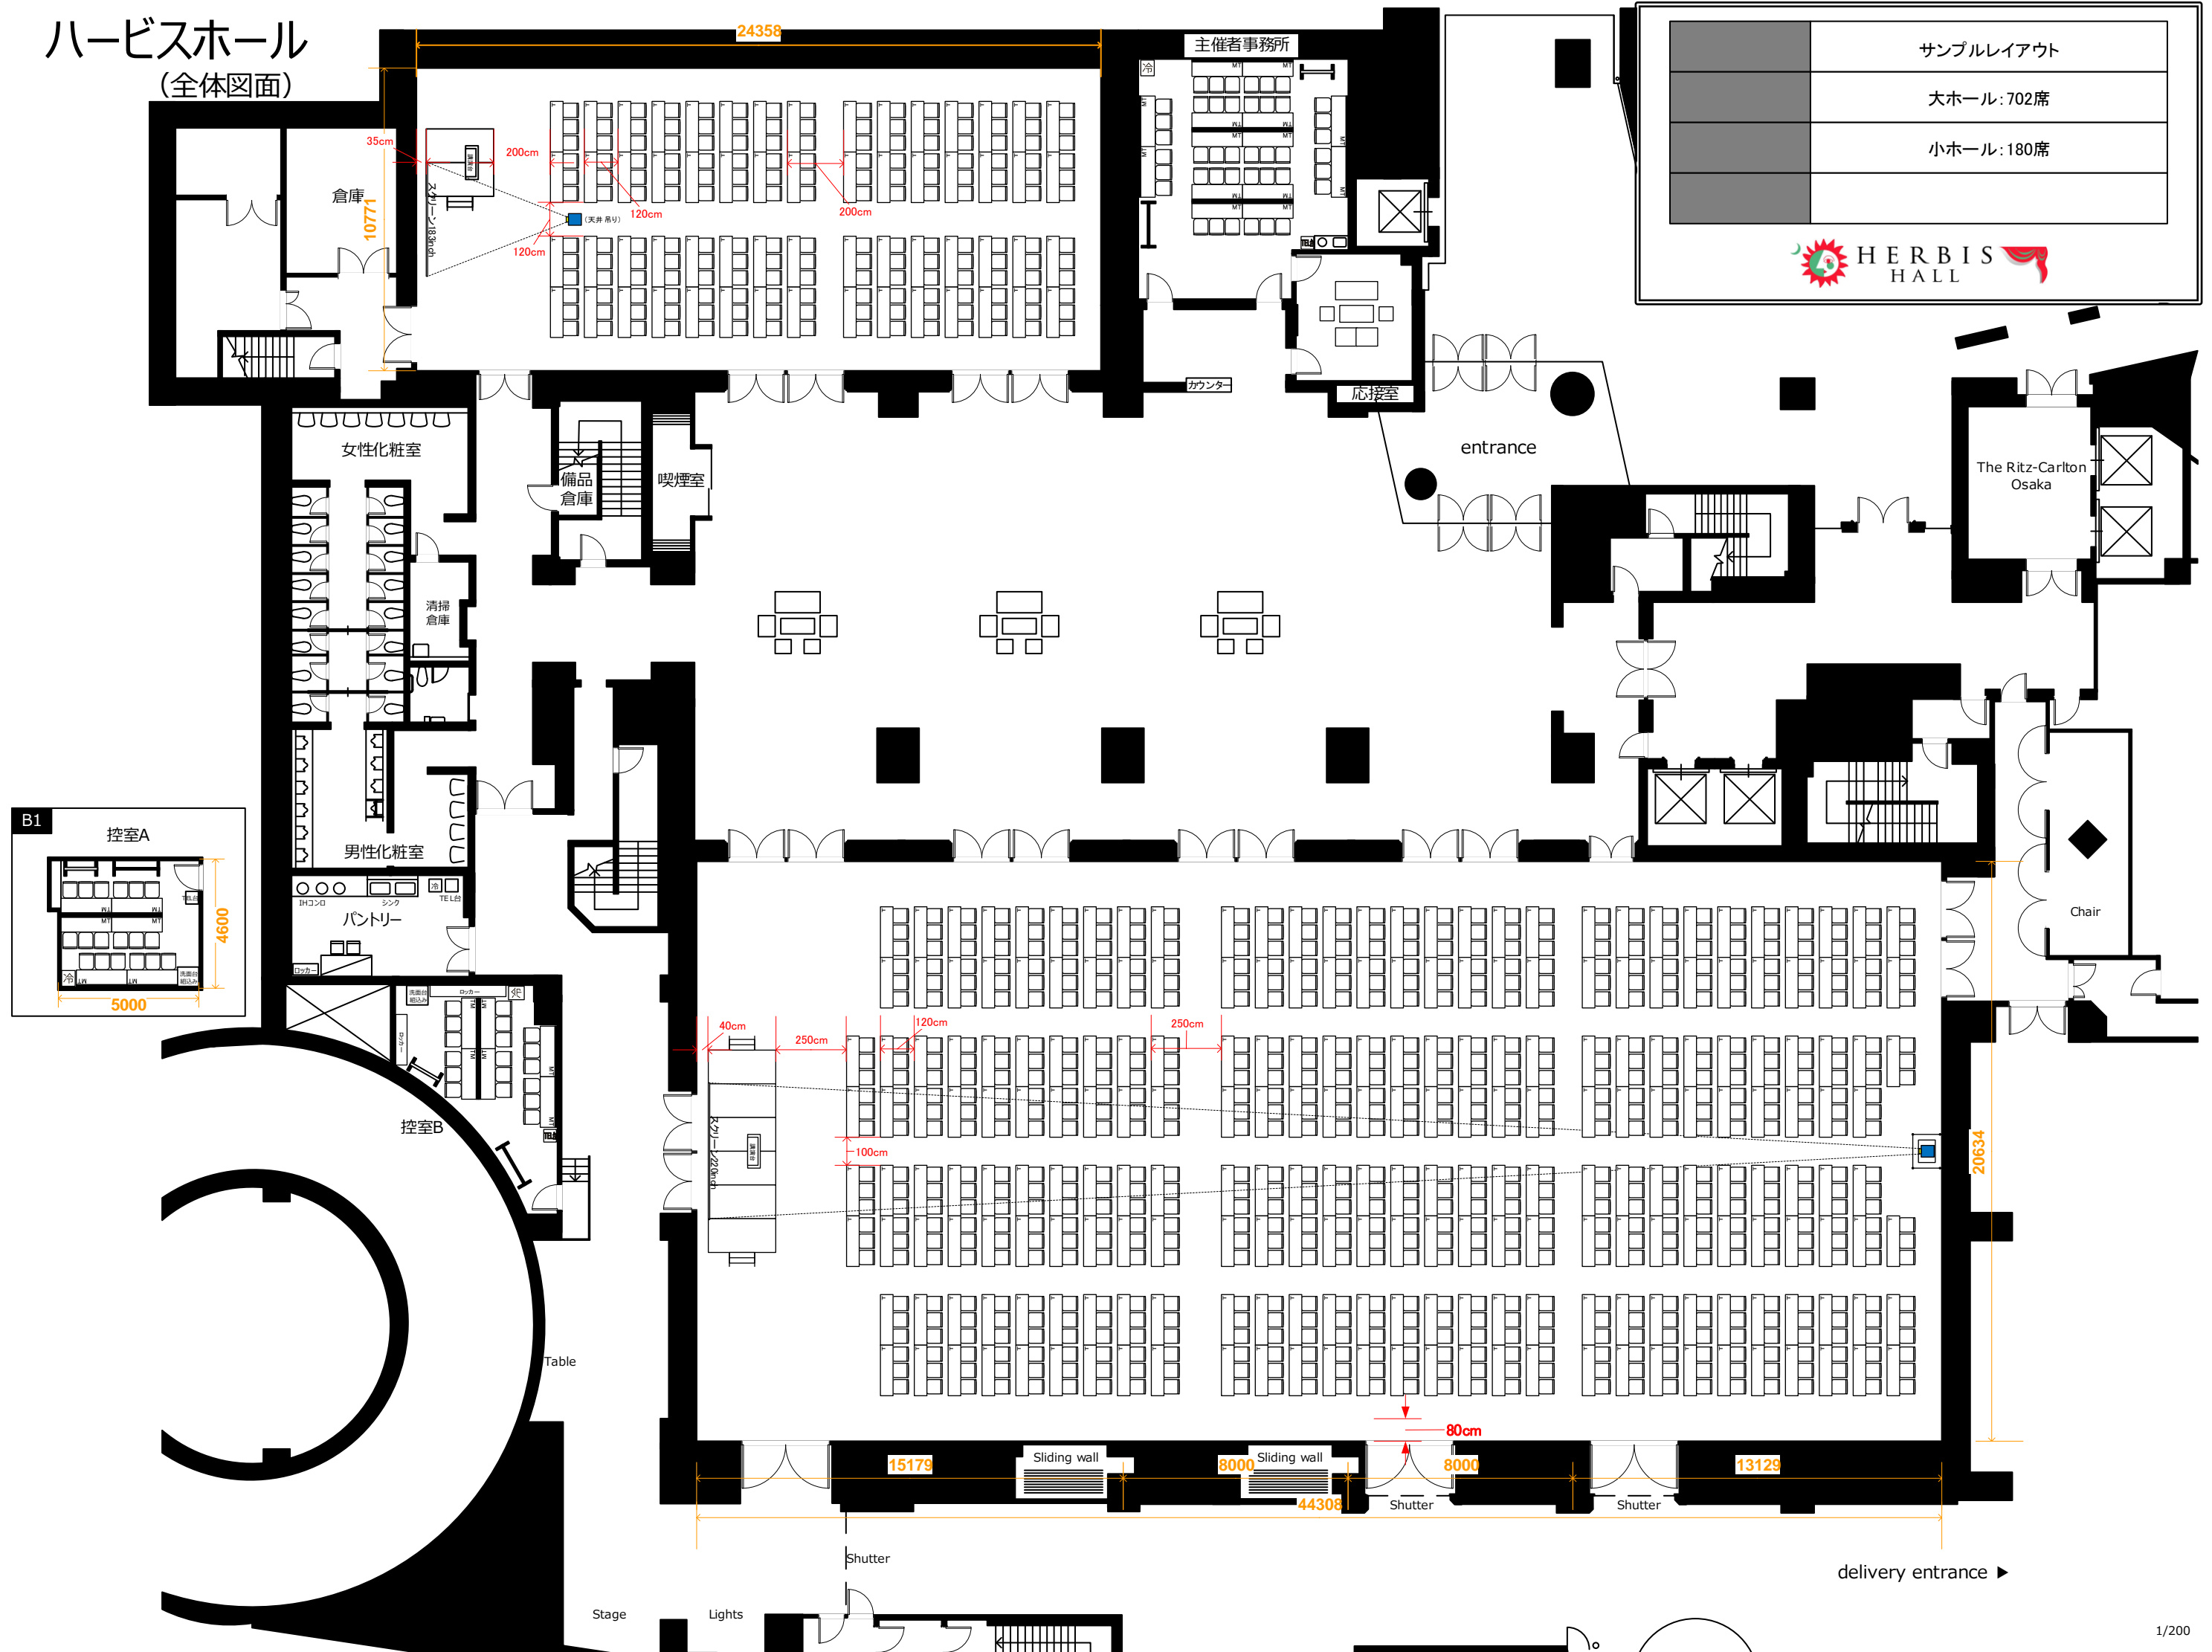

ハービスホール (全体図面)

サンプルレイアウト

	大ホール: 702席
	小ホール: 180席

HERBIS HALL