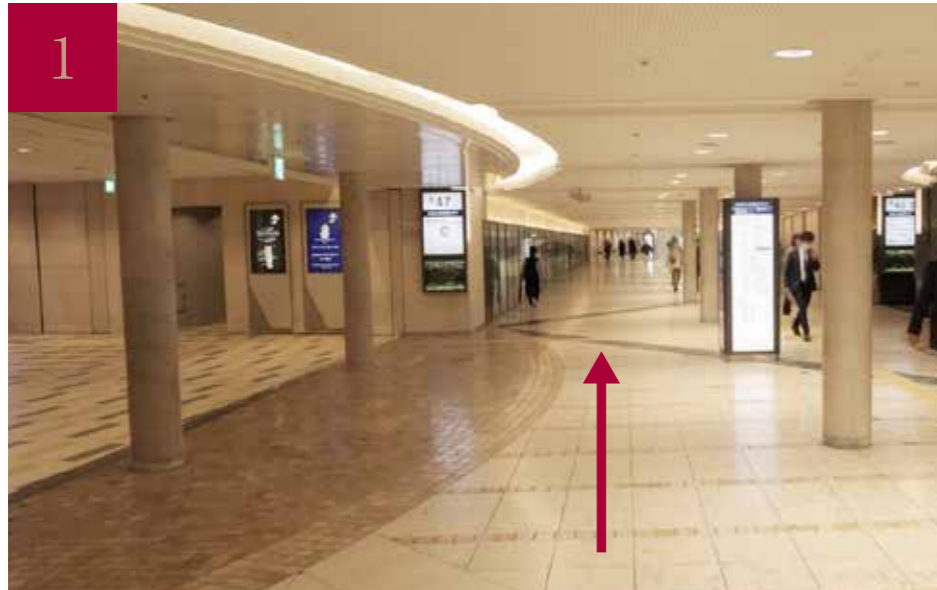

地下からお越しの場合

出口番号【647】を左手に福島駅方面に向かって地下通路を直進ください。

出口番号【631】を左手にガーデンアベニューを直進してください。

出口番号【625】を左折してください。

ハービスホールのエントランス前に到着します。